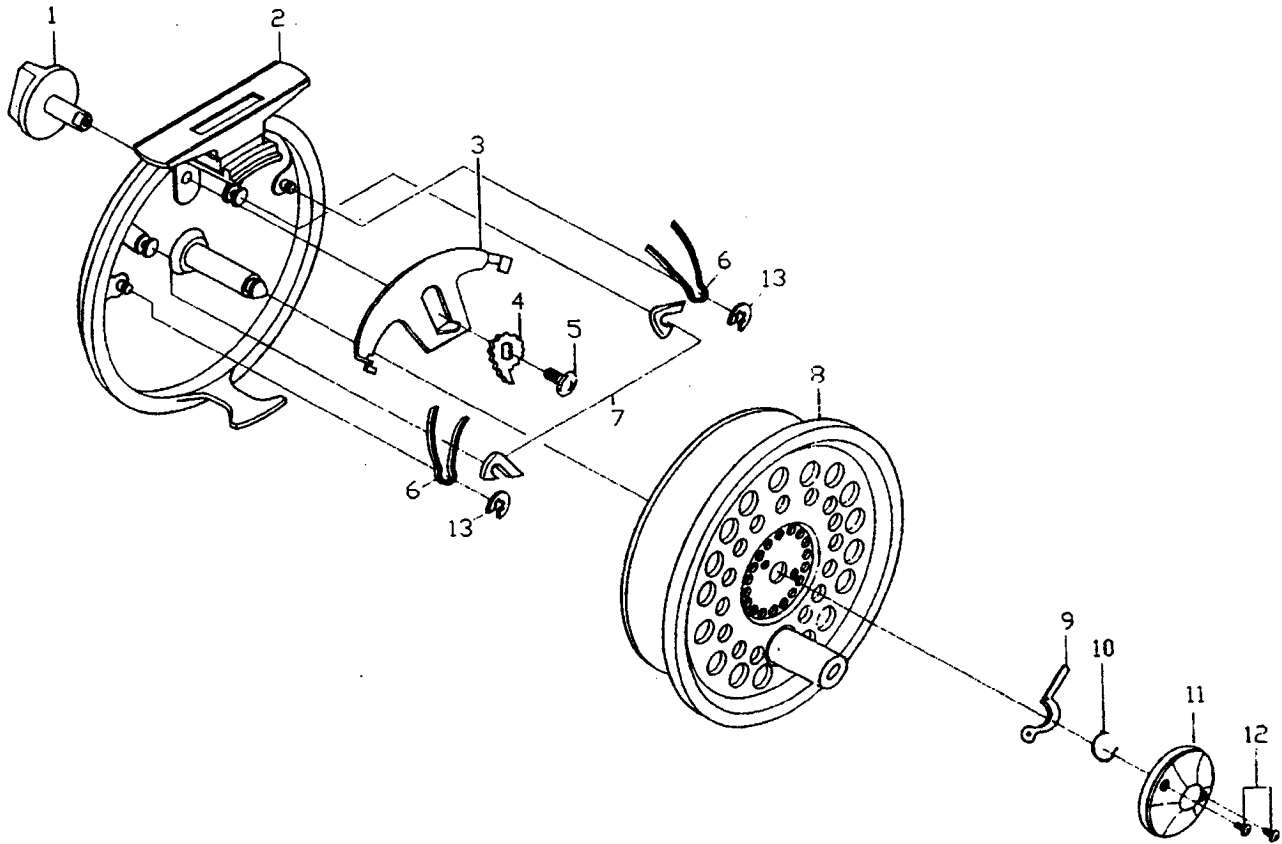

LOCHMORE-S300

Key No.	Parts No.	Parts Name
1	B83-8201	DRAG KNOB
2	F77-9301	BODY
3	B03-1301	CLICK PLT
4	B03-1401	DRAG CAM
5	F50-5701	DRAG KNOB SCREW
6	B36-5502	DRAG SPRING
7	B28-6001	CLICK PAWL
8-12	F78-0301	SPOOL
13	320-1402	CLICK RET