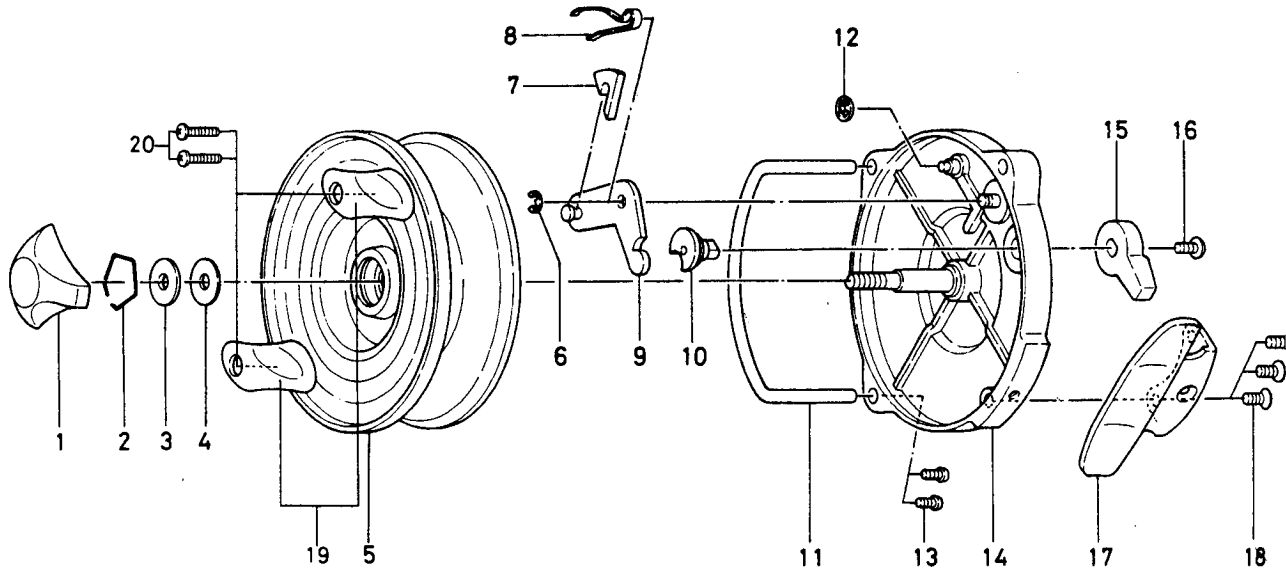

SALMON TROLLING/MOOCHING REEL 175S

Key No. 2 ~ 5
6-B16-5202

Spool assembly

Key No.	Parts No.	Parts Name
1	740-2705	Drag knob
2	170-4001	Retainer
3	372-0801	Drag washer A
4	371-2731	Drag washer B
5	B54-7201	Spool
6	320-1402	Click claw retainer A
7	B28-2301	Click claw
8	151-3401	Click spring
9	B16-4901	Click plate
10	461-0701	Click cam
11	B16-5101	Line guide
12	320-9701	Click claw retainer B
13	351-1001	Line guide screw
14	B54-7101	Body
15	541-0601	Click lever
16	352-9501	Click lever screw
17	610-2101	Leg
18	353-1201	Leg screw
19	100-8301	Handle knob
20	B16-5501	Handle screw