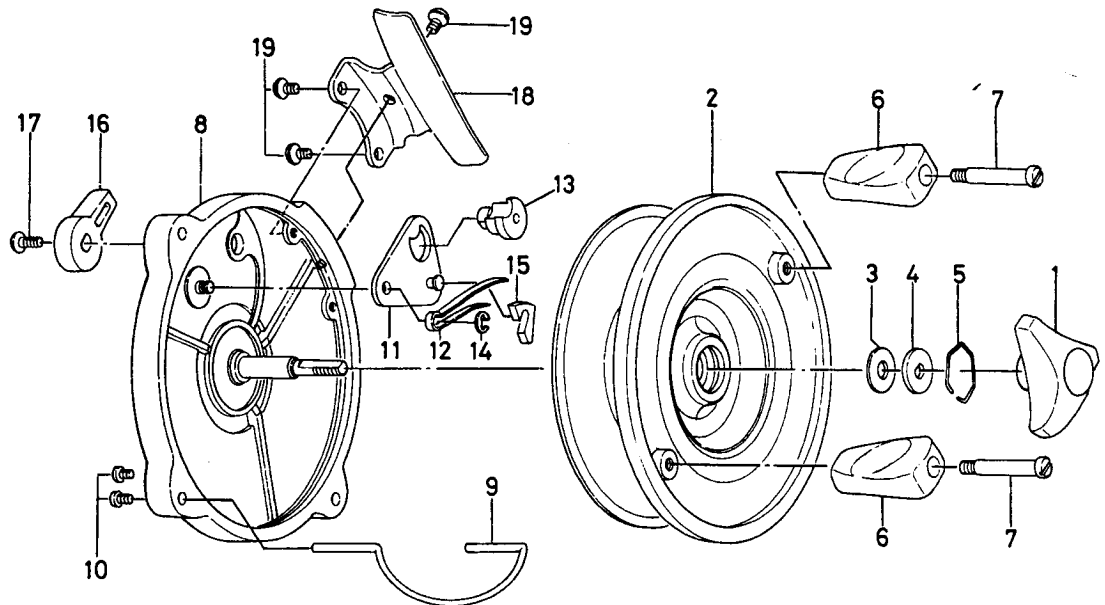

SALMON TROLLING/MOOCHING REEL **275B**

Key No. 2 ~ 7

6-B54-8401 Spool assembly

Key No.	Parts No.	Parts Name
1	005-1802	Drag knob
2	B54-8501	Spool
3	371-2731	Drag washer A
4	372-0801	Drag washer B
5	170-4001	Retainer
6	101-0001	Handle knob
7	B54-8701	Handle screw
8	700-7603	Body
9	310-0901	Line guide
10	351-1001	Line guide screw
11	780-5802	Click plate
12	151-3401	Click spring
13	461-0701	Click cam
14	320-1402	Click claw retainer
15	040-1313	Click claw
16	541-0601	Click lever
17	352-9501	Click lever screw
18	610-2101	Leg
19	353-1201	Leg screw