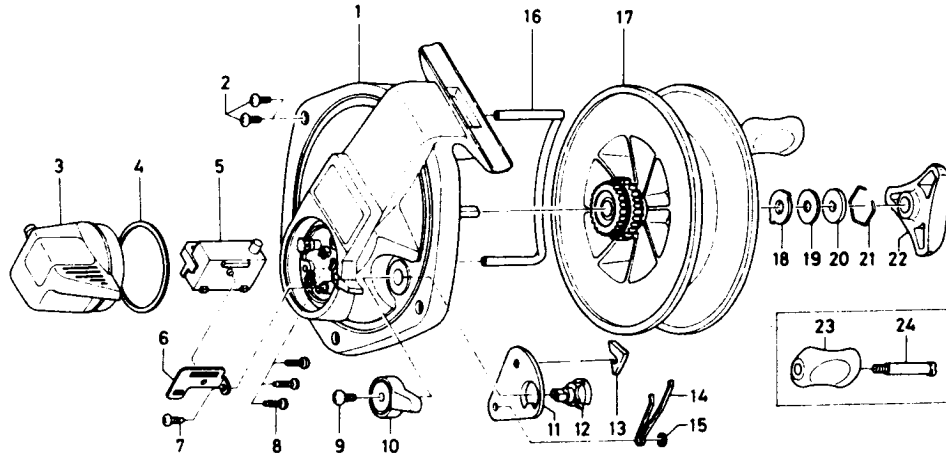

SINGLE ACTION REEL **DC375**

Key No. 17 ~ 21, 23, 24  
E22-2501 Spool assembly

Key No.	Parts No.	Parts Name
1	E22-1601	Body
2	351-1803	Line guard screw
3	E21-2402	Depth counter cover
4	E21-1201	Depth counter ring
5	E23-2002	Depth counter
6	E22-6401	Depth counter plate
7	B93-3001	Depth counter plate screw
8	E13-0501	Depth counter screw
9	352-9502	Click lever screw
10	541-0601	Click lever
11	780-5802	Click plate assembly
12	461-0701	Click cam
13	040-1313	Click pawl
14	151-3402	Click spring
15	320-1402	Click spring retainer
16	B99-7901	Line guard
17	E22-2601	Spool assembly
18	375-5302	Eared washer
19	371-2731	Drag washer A
20	372-0801	Key washer
21	170-4001	Drag washer retainer
22	E24-9501	Drag knob
23	100-8301	Handle knob
24	B16-5502	Handle screw