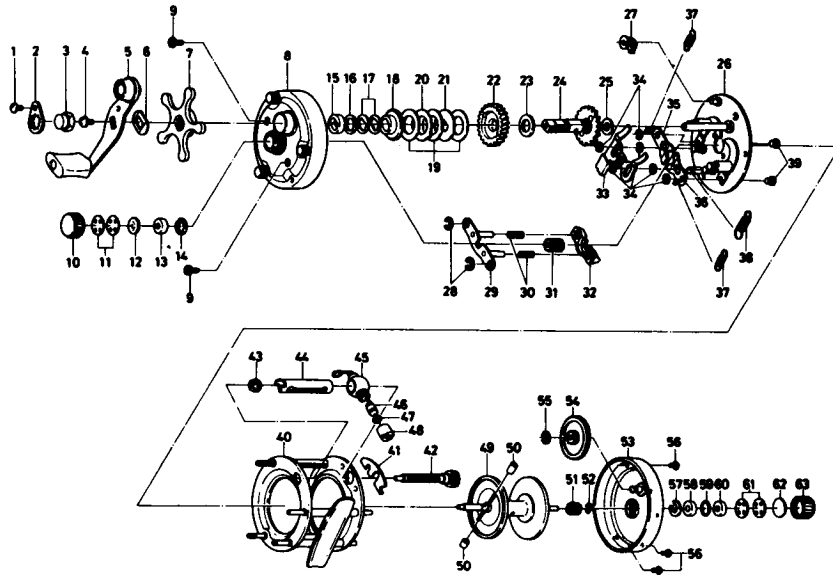

# BAITCASTING REEL *Millionaire* 3H

Line capacity: 165 yds., 15 lb. test (150m Dia. 0.40mm)

Key No.	Parts No.	Parts Name	Price	Key No.	Parts No.	Parts Name	Price
1	63530501	Handle nut plate screw	\$ 0.50	33	67809601	Clutch lever	\$ 1.50
2	60403201	Handle nut plate	0.50	34	63208201	Clutch ret. ring	0.50
3	63415801	Handle nut	0.50	35	60404701	Clutch stopper plate A	0.80
4	63530701	Handle screw	0.50	36	60404801	Clutch stopper plate B	0.80
5	67458703	Handle assembly	4.00	37	61428503	Set plate spring A	0.50
6	61509001	Handle washer	0.50	38	61428502	Set plate spring B	0.50
7	65503101	Star drag assembly	3.50	39	61216801	Set plate screw	0.50
8	67809403	Right side cover assembly	7.00	40	67809902	Frame assembly	14.00
9	63531701	Right side cover screw	0.50	41	61514101	Worm shaft lock arm	0.50
10	63420801	Right spool cap	2.00	42	67108201	Worm shaft	3.00
11	63737501	Ball bearing ret. washer	0.50	43	60217201	Shield bush	0.50
12	63204101	Ball bearing retainer A	0.50	44	66346102	Worm shield	1.50
13	66345301	Bearing metal	0.75	45	67810201	Line guide	3.00
14	63206501	Bearing metal ret. ring	0.50	46	61214211	Line guide pin	1.25
15	66345801	Drag ring	0.50	47	63750800	Line guide washer	0.50
16	63737801	Drag washer A	0.50	48	63415901	Line guide nut	0.50
17	61508901	Spring washer	0.50	49	67353701	Spool	10.00
18	65012601	Drag wheel	0.50	50	65008001	Brake collar	0.50
19	63752201	Drag washer B	0.50	51	64022001	Spool gear	1.50
20	63709711	Drag washer C	0.50	52	63204201	Spool gear ret. ring	0.50
21	63752301	Drag washer D	0.50	53	67810307	Left side cover assembly	7.50
22	64132101	Drive gear	6.00	54	64130001	Cog wheel	1.50
23	63749303	Gear shaft washer A	0.50	55	63208001	Cog wheel ret. ring	0.50
24	67254611	Gear shaft assembly	4.00	56	63524201	Left cover screw	0.50
25	63737611	Gear shaft washer B	0.50	57	63206501	Bearing metal ret. ring	0.50
26	67809501	Set plate assembly	0.50	58	66345301	Bearing metal	0.75
27	67700301	Anti-reverse claw	1.25	59	61706701	"O" ring	0.50
28	63208001	P. yoke guide plate ret. ring	0.50	60	63752401	Bearing metal retainer B	0.50
29	67809701	Pinion yoke guide plate	1.00	61	63737501	Bearing metal ret. washer	0.50
30	61439311	Pinion yoke spring	0.50	62	63747211	Rubber washer	0.50
31	67502401	Pinion gear	1.50	63	63421001	Left spool cap	2.00
32	66359201	Pinion yoke	0.50				