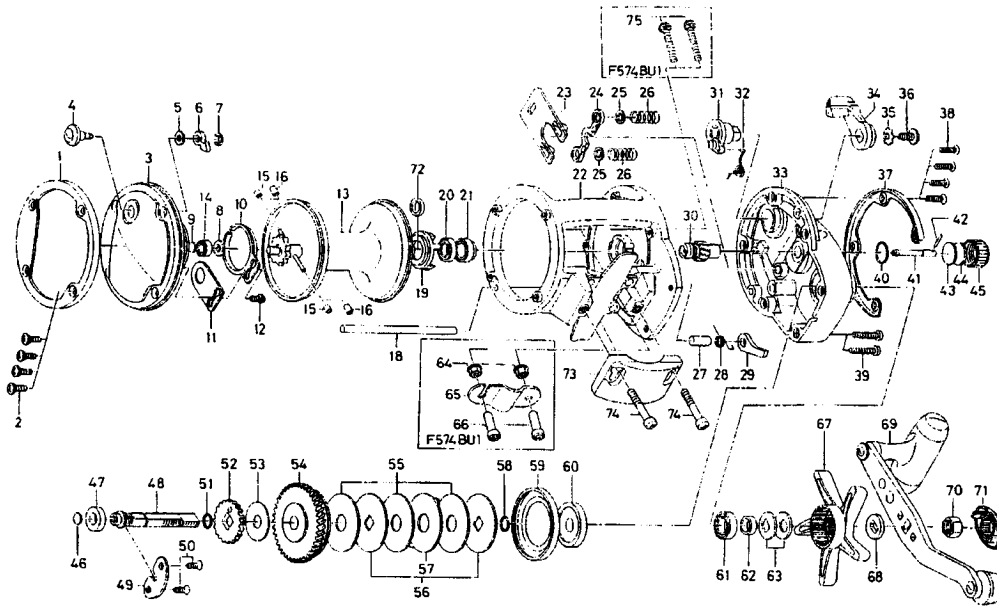

# SEALINE-SL-X40HV / 50HV

Key No.	Parts No.	Parts Name	Key No.	Parts No.	Parts Name
1	F09-9401	L/S OUTER RING	43	375-7501	SPACER B
2	F09-3601	L/S PLT SCREW	44	B17-5503	SPACER C
3	F78-8501	L/S PLT	45	E31-5405	CAST CONTROL CAP
4	E36-1301	CLICK BUTTON	46	F73-3501	DRIVE SHAFT WASHER A
5	373-1602	CLICK BUTTON WASHER	47	B73-8001	BUSHING B
6	030-6222	CLICK PAWL	48	F73-3602	DRIVE SHAFT
7	320-1402	CLICK PAWL RET	49	F09-8401	DRIVE SHAFT RET
8	F13-2602	SPACER A	50	E31-6701	DRIVE SHAFT RET SCREW
9	375-7403	BEARING WASHER	51	F65-7801	O RING B
10	160-7922	CLICK SPRING	52	F55-5102	A/R RATCHET
11	F13-1801	CLICK SPRING RET	53	F73-3701	DRIVE SHAFT WASHER B
12	B83-4402	CLICK SPRING SCREW	54	F73-3801	DRIVE GEAR
13	F78-8601	SPOOL	55	F87-7501	DRAG WASHER
14	637-2101	BALL BEARING A	56	E31-7001	KEY WASHER
15	B35-2801	BRAKE COLLAR A	57	E31-7101	EARED WASHER
16	B35-2701	BRAKE COLLAR B	58	F65-7801	O RING C
18	F73-6803	STABILIZER BAR	59	F73-3901	WATER SHIELD
19	F21-6201	BEARING RET	60	F73-4001	BALL BEARING COLLAR
20	636-6402	BALL BEARING B	61	B62-8601	BALL BEARING C
21	F73-3201	BUSHING A	62	F78-8701	COLLAR A
22	F78-8401	FRAME	63	E25-3501	DRAG SPRING WASHER
23	F09-7901	YOKE PLT	64	F18-7801	ROD BRACE NUT
24	E25-2102	YOKE	65	041-5601	ROD BRACE
25	E03-7704	YOKE WASHER	66	F18-7701	CLAMP NUT
26	E33-5301	YOKE SPRING	67	F55-0415	STAR DRAG
27	F09-8201	A/R PAWL PIN	68	E25-3901	SPACING SLEEVE
28	F77-4401	A/R PAWL SPRING	69	F78-8001	HANDLE
29	F73-3401	A/R PAWL	70	F47-1102	HANDLE NUT
30	F73-3301	PINION GEAR	71	F47-1205	HANDLE NUT PLT
31	F09-7301	CLUTCH CAM	72	F77-4701	COLLAR B
32	F38-5801	CLUTCH SPRING	75	F18-7601	ROD CLAMP SCREW
33	F09-6908	R/S PLT			
34	E42-6805	CLUTCH LEVER			
35	160-8001	CLUTCH LEVER LOCK WASHER			
36	E00-7602	CLUTCH LEVER SCREW			
37	F09-7201	R/S OUTER RING			
38	F09-3601	R/S PLT SCREW A			
39	F73-4302	R/S PLT SCREW B			
40	B05-5201	O RING A			
41	F73-2701	PINION SHAFT			
42	F73-2801	PIN			