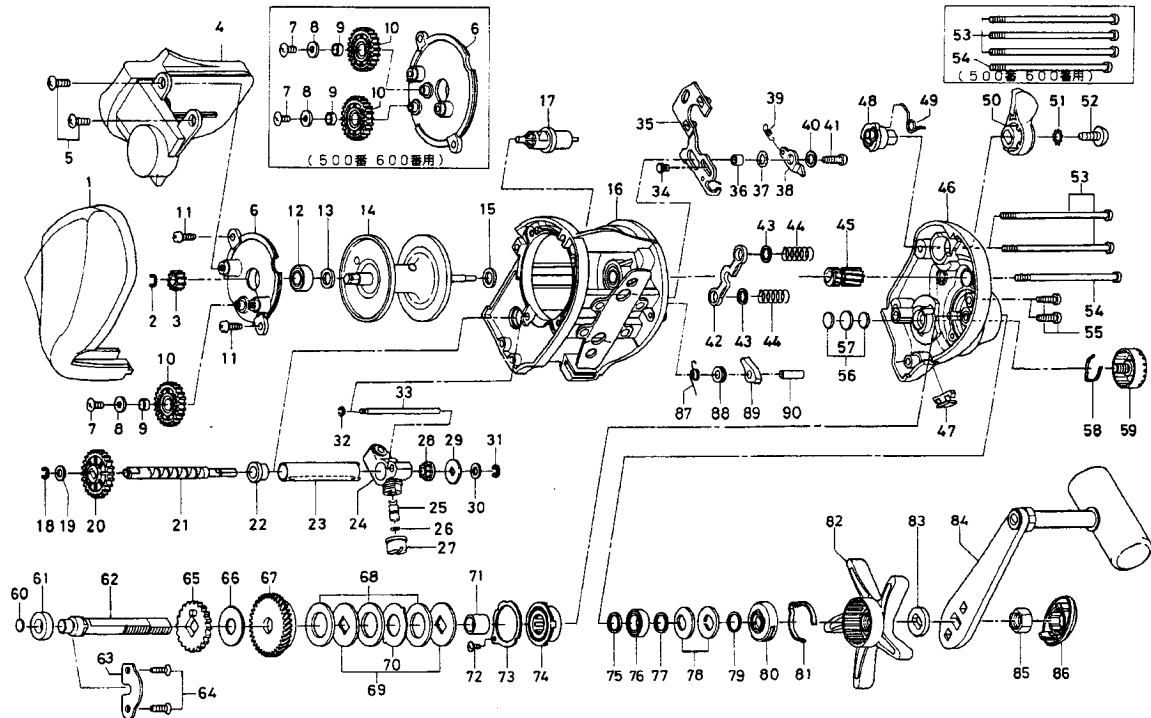

SEALINE REEL

STS-X300CI/X400CI/X500CI/X600CI

STS-X300CI

KEY NO.	PART NO.	PART NAME
1	F55-5802	L/S PLT
2	320-8002	SPOOL GEAR RET
3	E36-0301	SPOOL GEAR
4	F54-1902	IC MODULE
5	352-9503	IC MODULE SCREW
6	F55-6301	LEFT SET PLT
7	351-7705	CHANGE GEAR SCREW
8	F57-1902	CHANGE GEAR SCREW WASHER
9	F54-0701	CHANGE GEAR SCREW COLLAR
10	F55-6401	CHANGE GEAR
11	E24-7701	LEFT SET PLT SCREW
12	B18-1601	SPOOL BALL BEARING
13, 15	375-5803	SPOOL BEARING WASHER
14	F55-7801	SPOOL
16	F56-5601	FRAME
17	F55-6601	INPUT ROLLER
18, 31	320-5901	WORM SHAFT GEAR RET
19, 30	373-1602	WORM SHAFT GEAR WASHER
20	F55-3401	WORM SHAFT GEAR
21	F55-3301	WORM SHAFT
22	E14-4801	WORM SHAFT BUSH (L)
23	F55-3501	WORM SHIELD
24	F55-3601	LEVEL WIND
25	122-0601	LINE GUIDE PAWL
26	375-4101	LINE GUIDE PAWL WASHER
27	E35-4101	PAWL CAP
28	F46-7201	WORM SHAFT BUSH (R)
29	F55-6901	WORM SHAFT HOLDER WASHER
32	B86-4101	LEVEL WIND POST RET
33	F55-3901	LEVEL WIND POST
34	F55-4401	SLIDE PLT SCREW
35	F55-4001	SLIDE PLT
36	F55-4501	SLIDE PLT COLLAR
37	375-3003	SLIDE PLT WASHER
38	F61-8001	KICK LEVER
39	F56-1801	KICK LEVER SPRING