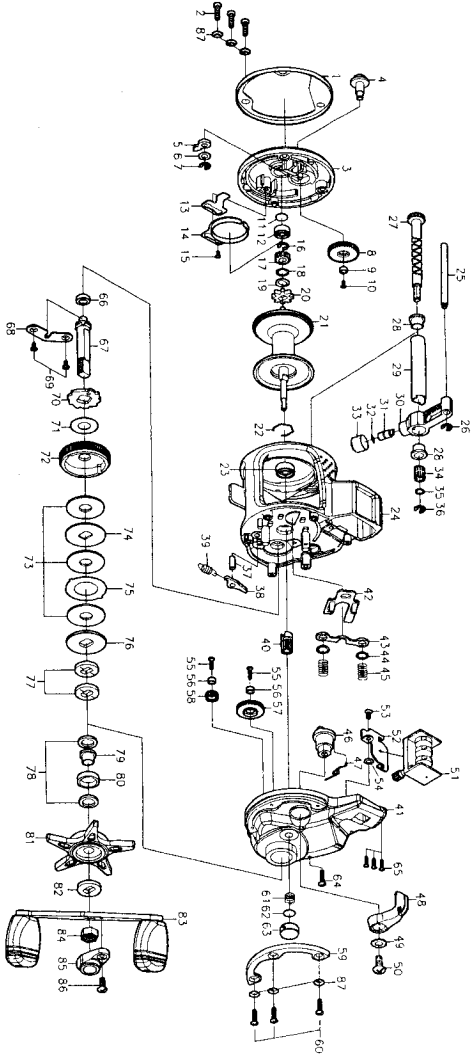

SEALINE SG17LCA

Key No.	Parts No.	Parts Name
1	6E378501	Left side cover ring
2	6F736202	Left side plate screw
3	6E377101	Click button
4	6E377501	Click pawl
5	6E379901	Click pawl restainer
6	63701600	Click pawl restainer
7	63201402	Click pawl restainer
8	6E377401	Idle gear collar
9	6B856201	Idle gear screw
10	6E107401	Washer (A)
11	63757405	Ball bearing (A)
12	6E377201	Click spring restainer
13	6E377301	Click spring
14	6E377401	Click spring restainer
15	6E383402	Spool gear restainer
16	6E377401	Spool gear restainer
17	6E378401	Click lever washer
18	6E378201	Click lever washer
19	6E378101	Click gear
20	6E378001	Spool
21	6E378001	Bearing restainer
22	6E379001	Ball bearing (B)
23	6E379001	Forma assembly
24	6E379001	Forma assembly
25	63205901	Worm shaft restainer
26	6E378601	Worm shaft restainer
27	6E378601	Worm shaft restainer
28	6E378601	Worm shaft restainer
29	6E378601	Worm shaft restainer
30	6E378601	Worm shaft restainer
31	6E378601	Worm shaft restainer
32	6E378601	Worm shaft restainer
33	6E378601	Worm shaft restainer
34	6E378601	Worm shaft restainer
35	6E378601	Worm shaft restainer
36	6E378601	Worm shaft restainer
37	6E378601	Worm shaft restainer
38	6E378601	Worm shaft restainer
39	6E378601	Worm shaft restainer
40	6E378601	Worm shaft restainer
41	6E378601	Worm shaft restainer
42	6E378601	Worm shaft restainer
43	6E378601	Worm shaft restainer