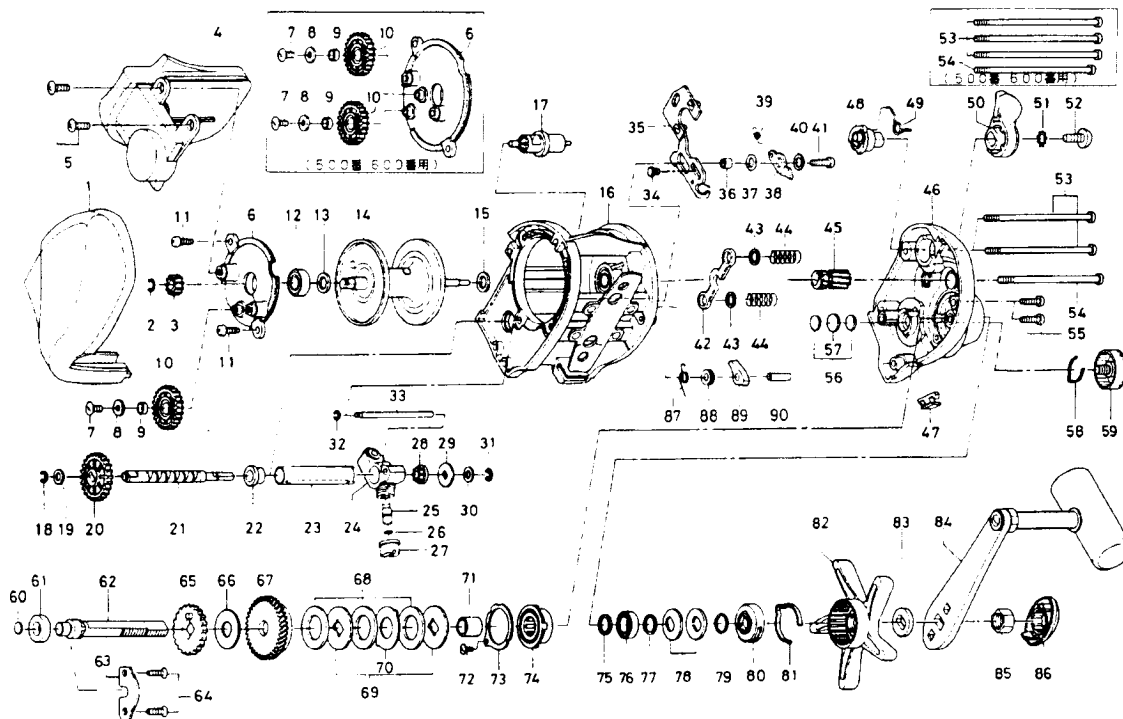

SEALINE REEL

STS-X300CI/X400CI/X500CI/X600CI

STS-X300CI

STS-X300CI

KEY NO.	PART NO.	PART NAME
1	F55-5802	L/S PLT
2	320-8002	SPOOL GEAR RET
3	E36-0301	SPOOL GEAR
4	F54-1902	IC MODULE
5	352-9503	IC MODULE SCREW
6	F55-6301	LEFT SET PLT
7	351-7705	CHANGE GEAR SCREW
8	F57-1902	CHANGE GEAR SCREW WASHER
9	F54-0701	CHANGE GEAR SCREW COLLAR
10	F55-6401	CHANGE GEAR
11	E24-7701	LEFT SET PLT SCREW
12	B18-1601	SPOOL BALL BEARING
13, 15	375-5803	SPOOL BEARING WASHER
14	F55-7801	SPOOL
16	F56-5601	FRAME
17	F55-6601	INPUT ROLLER
18, 31	320-5901	WORM SHAFT GEAR RET
19, 30	373-1602	WORM SHAFT GEAR WASHER
20	F55-3401	WORM SHAFT GEAR
21	F55-3301	WORM SHAFT
22	E14-4801	WORM SHAFT BUSH (L)
23	F55-3501	WORM SHIELD
24	F55-3601	LEVEL WIND
25	122-0601	LINE GUIDE PAWL
26	375-4101	LINE GUIDE PAWL WASHER
27	E35-4101	PAWL CAP
28	F46-7201	WORM SHAFT BUSH (R)
29	F55-6901	WORM SHAFT HOLDER WASHER
32	B86-4101	LEVEL WIND POST RET
33	F55-3901	LEVEL WIND POST
34	F55-4401	SLIDE PLT SCREW
35	F55-4001	SLIDE PLT
36	F55-4501	SLIDE PLT COLLAR
37	375-3003	SLIDE PLT WASHER
38	F61-8001	KICK LEVER
39	F56-1801	KICK LEVER SPRING