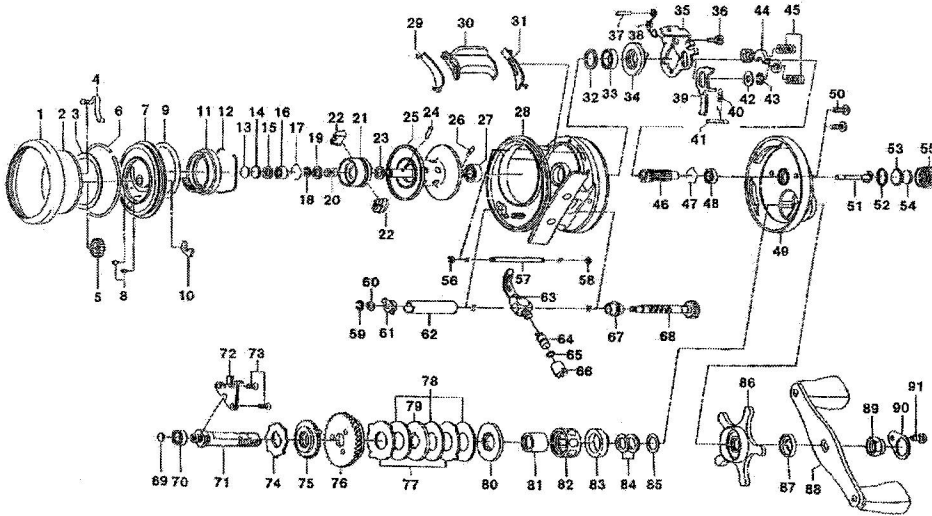

TEAM DAIWA LUNA 203/253

TDLUNA203

Key No.	Parts No.	Parts Name
1	F79-8110	L/S OUTER RING
2	G28-8012	DIAL
3	G28-7801	RING
4	G28-8101	CLICK SPRING
5	G53-8701	IDLE GEAR
6	F79-8201	RET
7	G53-8503	L/S PLT
8	G50-0901	PIN A
9	F79-8301	O RING A
10	G53-8801	DIAL HOLDER
11	G28-8402	MAGNET HOLDER
12	G00-4601	MAGNET HOLDER RET
13	375-7404	SPACER A
14	375-7411	SPACER B
15	F57-4303	SPACER C
16	G43-1101	BALL BEARING A
17	E21-9701	BEARING RET A
18-27	Z01-7613	SPOOL
28	G70-4701	FRAME
29	F79-3305	CLUTCH LEVER PLT A
30	F99-7501	CLUTCH LEVER
31	F79-3203	CLUTCH LEVER PLT B
32	F79-3401	BEARING RET B
33	G43-1001	BALL BEARING B
34	F79-3501	CLUTCH CAM
35	G04-0601	YOKE PLT
36	F79-3801	YOKE PLT SCREW
37	F79-4401	PIN B
38	F79-4501	CLUTCH SPRING
39	F79-3901	CLUTCH TRIP LEVER
40	F79-4701	CLUTCH TRIP LEVER SPRING
41	F79-4601	PIN C
42	371-6905	CLUTCH TRIP LEVER WASHER
43	320-1402	CLUTCH TRIP LEVER RET
44	F79-4801	YOKE
45	F79-4901	YOKE SPRING
46	F79-5001	PINION GEAR
47	E21-9701	BEARING RET C
48	G43-0901	BALL BEARING C
49	G00-6009	R/S PLT
50	B67-9302	R/S PLT SCREW
51	F80-0501	PINION SHAFT
52	171-5201	O RING B
53	B17-5401	SPOOL ADJ CAP METAL
54	B17-5503	RUBBER WASHER
55	F57-4403	CAST CONTROL CAP

TD LUNA253

Key No.	Parts No.	Parts Name
18-27	Z01-7616	SPOOL
28	G70-5101	FRAME
30	F99-7601	CLUTCH LEVER
35	G04-0701	YOKE PLT
49	G00-6010	R/S PLT
57	G52-7901	STABILIZER BAR
62	F81-9901	LEVEL WIND GUARD
68	F81-9401	WORM SHAFT