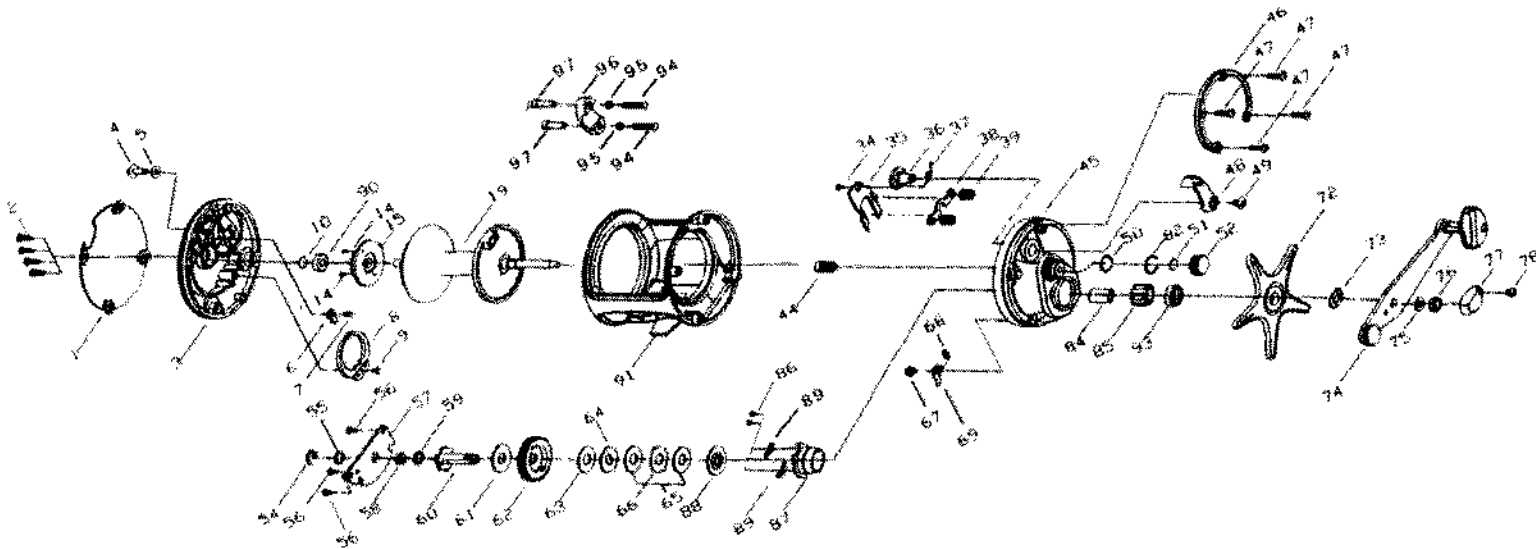

FIREWOLF 40Hi/50Hi

Key No.	Parts No.	Parts Name
1	W60-8902	L/S OUTER PLT
2	W60-9101	L/S PLT SCREW
3	W60-9201	L/S PLT
4	W60-9401	CLICK BUTTON
5	W60-0501	CLICK BUTTON WASHER
6	W60-0601	CLICK PAWL
7	W60-0701	CLICK PAWL SCREW
8	W60-0801	CLICK SPRING
9	W60-0901	CLICK SPRING SCREW
10	W60-1001	SPACER A
14	W60-1302	CLICK GEAR SCREW
15	W60-9701	CLICK GEAR
19	W61-7701	SPOOL
34	W61-6401	YOKE PLT SCREW
35	W61-1301	YOKE PLT
36	W60-4001	CLUTCH CAM
37	W60-4101	CLUTCH SPRING
38	W61-1401	YOKE
39	W60-4301	YOKE SPRING
44	W61-1601	PINION GEAR
45	W61-9101	R/S PLT
46	W61-4601	R/S OUTER RING
47	W61-4701	R/S PLT SCREW
48	W61-6701	CLUTCH LEVER
49	W60-5501	CLUTCH LEVER SCREW
50	W60-5601	O RING
51	W60-1001	SPACER B
52	W61-2401	CAST CONTROL CAP
54	W60-8101	DRIVE SHAFT RET
55	W60-3402	HOLD PLT WASHER
56	W60-0901	HOLD PLT SCREW
57	W61-2701	HOLD PLT
58	W60-6601	DRIVE SHAFT BUSH
59	W60-6701	DRIVE SHAFT WASHER A
60	W61-8501	DRIVE SHAFT
61	W61-3001	DRIVE SHAFT WASHER B
62	W61-3101	DRIVE GEAR
63	W60-7101	DRAG WASHER A
64	W60-7201	KEY WASHER A

Key No.	Parts No.	Parts Name
65	W60-7301	DRAG WASHER B
66	W60-7401	EARED WASHER
67	W61-3201	A/R PAWL PIN
68	W60-7701	A/R PAWL SPRING
69	W61-3301	A/R PAWL
72	W61-3401	STAR DRAG
73	W60-8201	SPACING SLEEVE
74	W60-8401	HANDLE
75	W60-8501	HANDLE WASHER
76	W60-8601	HANDLE NUT
77	W60-8701	HANDLE NUT PLT
78	W60-8801	HANDLE NUT PLT SCREW
82	W61-5601	BUSHING RET
84	W61-6901	HANDLE METAL COLLAR
85	W61-7001	HANDLE METAL
86	W61-7101	HANDLE METAL PLT SCREW
87	W61-7201	HANDLE METAL CAP
88	W61-7301	KEY WASHER B
89	W61-7501	HANDLE METAL PLT
90	W61-7401	BALL BEARING A
91	W61-9301	FRAME
93	W61-7601	BALL BEARING B
94	W61-9501	CLAMP BOLT
95	W61-9601	ROD BRACE NUT
96	W61-9701	ROD CLAMP
97	W61-9801	CLAMP NUT

SPECIAL PART FOR FW50HI

Key No.	Parts No.	Parts Name
1	W60-9002	L/S OUTER PLT
3	W60-9301	L/S PLT
19	W61-7801	SPOOL
45	W61-9201	R/S PLT
46	W61-5301	R/S OUTER RING
48	W61-8401	CLUTCH LEVER
57	W61-2801	HOLD PLT
74	W61-3501	HANDLE
91	W61-9401	FRAME