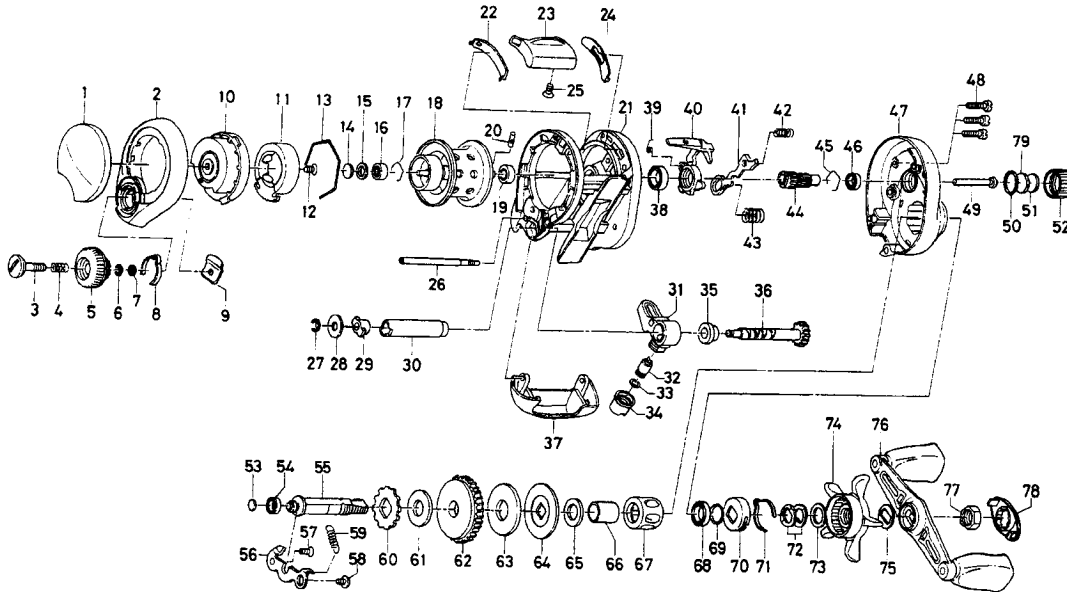

BAITCASTING REEL TD-X103HIA/X105HIA/X103PIA/X105PIA

TD-X103HIA

KEY NO.	PART NO.	PART NAME
1	F57-7501	L/S PLT A
2	F57-7401	L/S PLT B
3	F57-7901	SET PLT SCREW
4	E16-7101	SET PLT SPRING
5	F57-7801	BRAKE ADJ KNOB
6	B33-9801	BRAKE DIAL RET A
7	F63-7701	BRAKE DIAL WASHER
8	F05-1701	BRAKE CLICK SPRING
9	F61-3401	BRAKE DIAL RET B
10	F58-2601	LEFT SET PLT
11	F57-8101	MAGNET HOLDER
12	E29-3001	LEFT SET PLT SCREW
13	B54-3201	MAGNET HOLDER RET RING
14	375-7410	SPACER A
15	F57-4303	SPACER B
16	F57-7701	BALL BEARING A
17	E21-9701	BEARING RET A
18	F57-8302	SPOOL
19	F58-1901	BALL BEARING B
20	F57-8701	SPOOL PIN
21	F65-4201	FRAME
22	F57-5101	SPACER C
23	F57-5501	CLUTCH LEVER
24	F57-5001	SPACER D
25	F21-1102	CLUTCH LEVER SCREW
26	F57-3401	STABILIZER BAR
27	320-5901	WORM SHAFT RET
28	F65-5501	WORM SHAFT WASHER
29	B71-5601	WORM SHAFT HOLDER A
30	F57-5801	LEVEL WIND GUARD
31	F57-5901	LINE GUIDE
32	121-4212	LINE GUIDE PAWL
33	375-4101	LINE GUIDE WASHER
34	342-4801	PAWL CAP
35	E19-9501	WORM SHAFT HOLDER B
36	F57-6201	WORM SHAFT