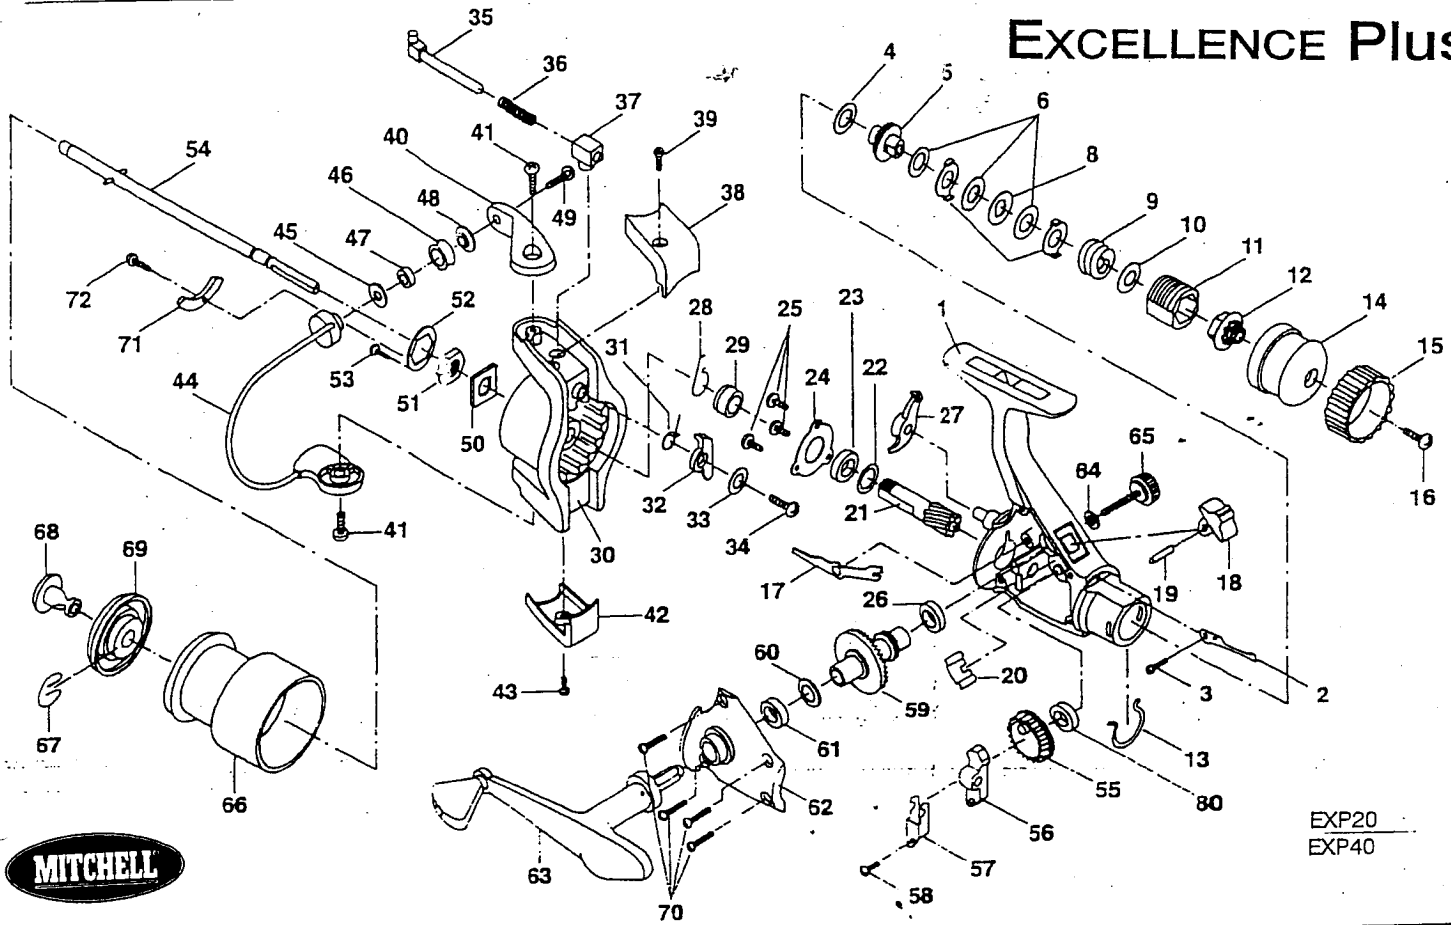

# EXCELLENCE Plus

EXP20  
EXP40

No.	PART NAME	20 SIZE	40 SIZE	20	40	20	40	20	40	20	40	20	40
1	BODY	1066300	1066301	PUSH BUTTON SPRING	1066320	1066320	40 BAIL ARM	1066345	1066346	60 DRIVE GEAR WASHER	1066376	1066376	
2	DRAG CLICK SPRING	1066302	1066302	21 PINION	1066321	1066321	41 BAIL ARM SCREW	1066347	1066347	61 DRIVE GEAR BEARING	1066377	1066377	1066379
3	CLICK SPRING SCREW	1066303	1066303	22 PINION WASHER	1066323	1066323	42 BAIL HOLDER ROTOR COVER	1066348	1066349	62 COVER PLATE	1066378	1066378	1066381
4	FRONT DRAG WASHER	1066304	1066304	23 BALL BEARING	1066324	1066324	43 COVER SCREW	1066350	1066350	63 CRANK HANDLE ASS'Y	1066380	1066380	1066382
5	DRAG STEM	1066305	1066305	24 BALL BEARING RETAINER	1066325	1066325	44 BAIL WIRE ASS'Y	1066351	1066352	64 CRANK HANDLE WASHER	1066382	1066382	1066383
6	DRAG WASHER	1066306	1066306	25 RETAINER SCREW	1066327	1066327	45 LINE ROLLER SLEEVE	1066353	1066353	65 CRANK HANDLE SCREW	1066383	1066383	1066385
7	EARED DRAG WASHER	1066307	1066307	26 DRIVE GEAR BEARING	1066328	1066328	46 LINE ROLLER	1066354	1066354	66 SPOOL	1066384	1066384	1066386
8	KEYED DRAG WASHER	1066308	1066308	27 A/R PAWL	1066330	1066330	47 LINE ROLLER BUSHING	1066355	1066355	67 SPOOL LOCKING SPRING	1066386	1066386	1066387
9	DRAG SPRING	1066309	1066309	28 A/R SPRING	1066331	1066331	48 LINE ROLLER WASHER	1066356	1066356	68 SPOOL RELEASE BUTTON	1066387	1066387	1066389
10	DRAG SPRING WASHER	1066310	1066310	29 SPRING HOLDER	1066332	1066332	49 LINE ROLLER SCREW	1066357	1066357	69 SPOOL CAP	1066388	1066388	1066390
11	DRAG SLEEVE	1066311	1066311	30 ROTOR	1066333	1066334	50 ROTOR WASHER	1066358	1066358	70 COVER PLATE SCREW	1066390	1066390	1066392
12	DRAG INSERT	1066312	1066312	31 TRIP LEVER SPRING	1066335	1066335	51 ROTOR NUT	1066359	1066359	71 COUNTER WEIGHT	1066391	1066391	1066393
13	DRAG INSERT RETAINER	1066313	1066313	32 TRIP LEVER	1066336	1066336	52 LOCK WASHER	1066360	1066360	72 COUNTER WEIGHT SCREW	1066393	1066393	
14	DRAG KNOB	1066314	1066314	33 TRIP LEVER WASHER	1066337	1066337	53 LOCK SCREW	1066368	1066368				
15	DRAG KNOB COVER	1066315	1066315	34 TRIP LEVER-SCREW	1066338	1066338	54 MAIN SHAFT	1066369	1066370				
16	DRAG SCREW	1066316	1066316	35 TRIP PLUNGER	1066339	1066339	55 OSCILLATION GEAR	1066371	1066371				
17	A/R LEVER	1066317	1066317	36 BAIL SPRING	1066340	1066340	56 OSCILLATION BRACKET	1066372	1066372				
18	A/R PUSH BUTTON	1066318	1066318	37 TRIP PLUNGER HOLDER	1066341	1066341	57 OSCILLATION HOLDER	1066373	1066373				
19	PUSH BUTTON PIN	1066319	1066319	38 BAIL ARM ROTOR COVER	1066342	1066343	58 HOLDER SCREW	1066374	1066374				
				39 COVER SCREW	1066344	1066344	59 DRIVE GEAR	1066375	1066375				