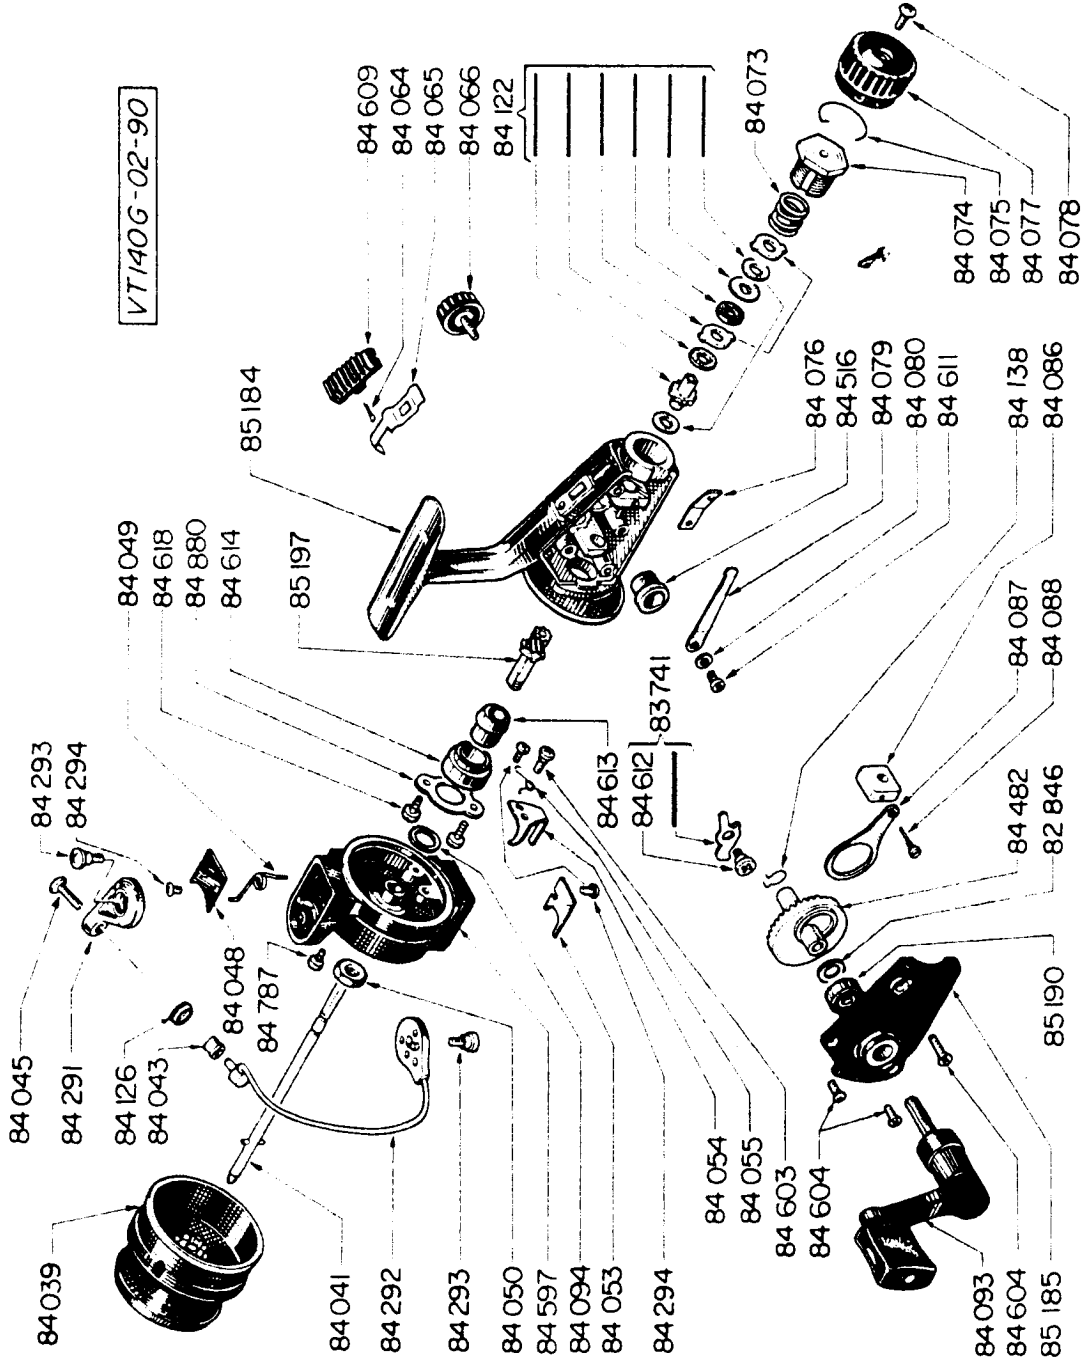

# MITCHELL

# 140 G

- Pour les remarques particulières à ce moulinet, voir pages 33-40
- For further details concerning this reel, see pages 33-40
- Besondere Anmerkungen zu dieser Rolle auf Seiten 33-40
- Voor de speciale aanduiding betreffende deze molen, zie pagina 33-40
- Per le note relative a questo modello vedere a pag. 33-40
- Para las anotaciones particulares, véase las páginas 33-40

VT140G-02-90