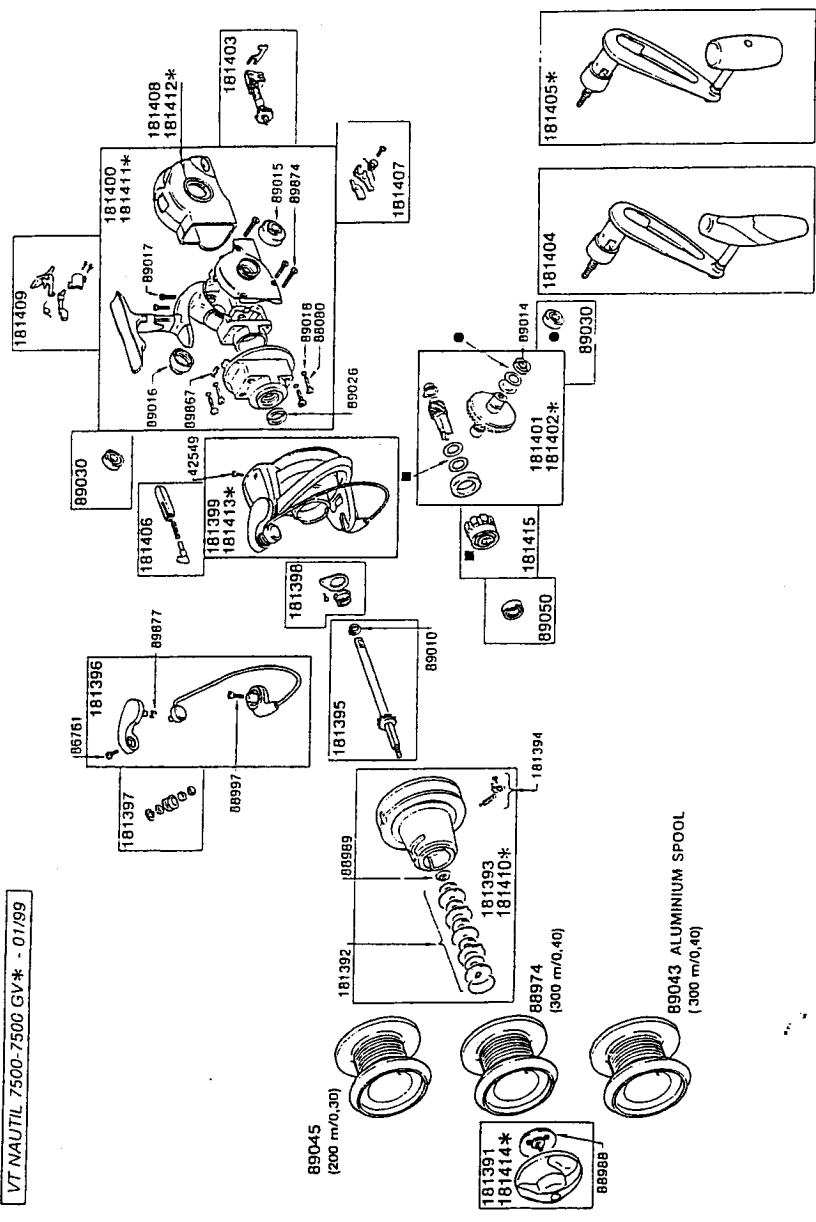

VT NAUTIL 7500-7500 GV* - 01/99

ALUMINIUM		RÉCUPÉRATION/ LINE RETRIEVE	RATIO	POIDS/ WEIGHT
Ø 0,40 / 300 M Ø 0,30 / 500 M TRESSE (SILURE / MER) Ø 0,40 / 250 M 25 Lb / 330 Yds 15 Lb / 550 Yds BRAID (CATFISH / SALTWATER) 80 Lb / 275 Yds	 Ø 0,40 / 300 M Ø 0,35 / 400 M TRESSE (CARPE / MER) Ø 0,26 / 500 M 25 Lb / 330 Yds 20 Lb / 440 Yds BRAID (CARRP / SALTWATER) 55 Lb / 550 Yds	 Ø 0,30 / 200 M Ø 0,26 / 300 M TRESSE (CARPE) Ø 0,22 / 250 M 15 Lb / 220 Yds 12 Lb / 330 Yds BRAID (CARRP) 35 Lb / 275 Yds	NAUTIL 7500 4,2/1	690 G 24.3 OZ
			NAUTIL 7500GV 4,9/1	680 G 24 OZ