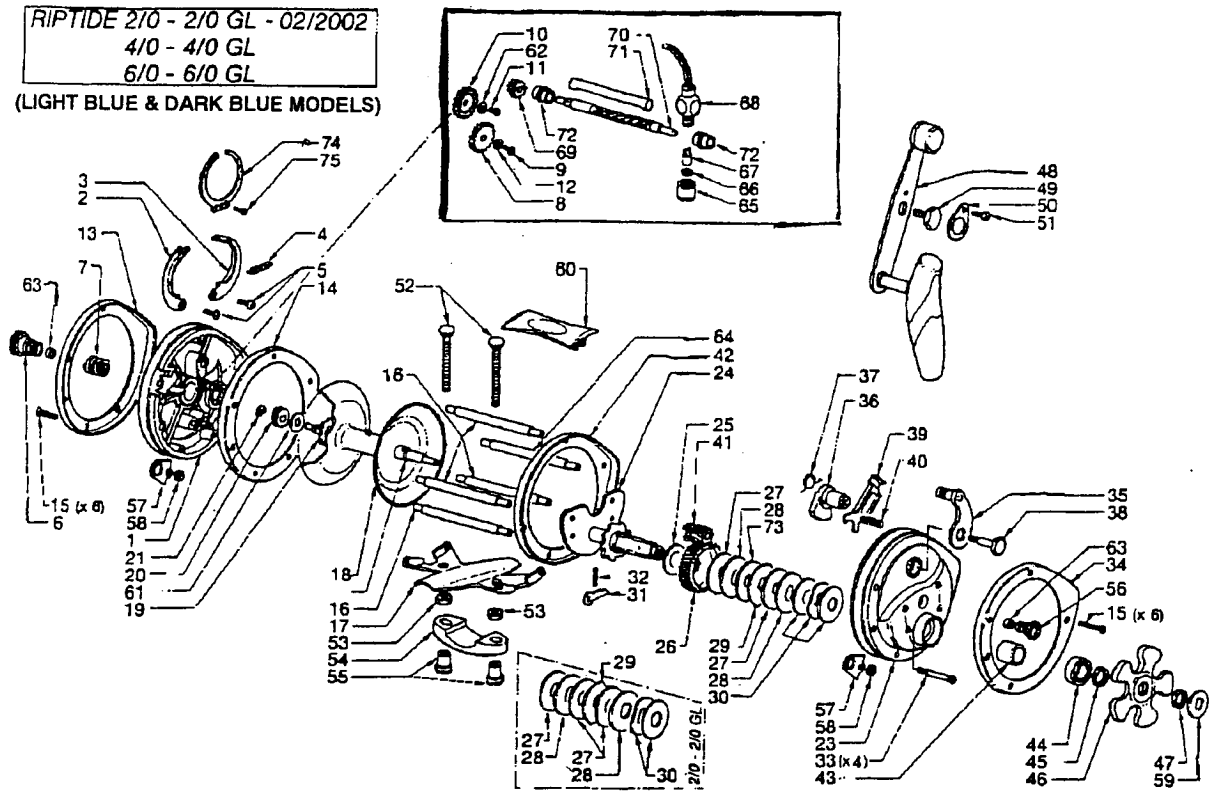

RIPTIDE 2/0 - 2/0 GL - 02/2002  
 4/0 - 4/0 GL  
 6/0 - 6/0 GL  
 (LIGHT BLUE & DARK BLUE MODELS)

ITEM	PART NAME	2/0	2/0 GL	4/0	4/0 GL	6/0	6/0 GL	ITEM	PART NAME	2/0	2/0 GL	4/0	4/0 GL	6/0	6/0 GL
1	LEFT SIDE PLATE (LGHT BLUE)	1084479	1084480	1086132	1086133	1086134	1084511	41	PINION	1084520	1084520	1086201	1078477	1086201	1086201
2	LEFT SIDE PLATE (DRK BLUE)	1090078	1090080	1090084	1090084	1090102	1090104	42	RIGHT INTERNAL RING	1084521	1084522	1086202	1086203	1086202	1086203
3	RIGHT CLICK	1086135	1086135	1086135	1086135	1086135	1086135	43	SPACER	1084523	1084523	1086204	1086204	1086204	1086204
4	CLICK SPRING	1086137	1086137	1086137	1086137	1086137	1086137	44	BALL BEARING	1086205	1086205	1086205	1086205	1086205	1086205
5	CLICK SPRING SCREW	1086138	1086138	1086138	1086138	1086138	1086138	45	SPACER	1086206	1086206	1086206	1086206	1086206	1086206
6	LEFT BUSHING HOLDER	1084481	1084481	1086159	1086159	1086159	1086159	46	STAR DRAG (LGHT BLUE)	1084524	1084524	1086207	1086207	1086207	1086207
7	BUSHING SPRING	1084482	1084482	1086160	1086160	1086160	1086160	47	STAR DRAG (DARK BLUE)	1090078	1090078	1090088	1090088	1090088	1090088
8	TRANSFER GEAR	N/A	1084483	N/A	1086181	N/A	1086181	48	SPACER	1084525	1084525	1086208	1086208	1086208	1086208
9	SCREW	N/A	1086182	N/A	1086182	N/A	1086182	48	CRANK ASSY (LGHT BLUE)	1084526	1084526	1086209	1086209	1086209	1086209
10	SLOW DOWN GEAR	N/A	1084484	N/A	1086183	N/A	1086183	48	CRANK ASSY (DARK BLUE)	1090079	1090079	1090087	1090087	1090087	1090087
11	SLOW DOWN GEAR SCREW	N/A	1086184	N/A	1086184	N/A	1086184	49	HANDLE NUT	1084527	1084527	1086210	1086210	1086210	1086210
12	WASHER	N/A	1086185	N/A	1086185	N/A	1086185	50	HANDLE NUT LOCKER	1084528	1084528	1086211	1086211	1086211	1086211
13	LEFT EXTERNAL RING	1084485	1084485	1086186	1086186	1086186	1086186	51	LOCKER SCREW	1084529	1084529	1086212	1086212	1086212	1086212
14	LEFT INTERNAL RING	1084486	1084487	1086187	1086188	1086187	1086188	52	SCREW	1086213	1086213	1086213	1086213	1086213	1086213
15	SIDE PLATE SCREW	1084488	1084488	1086189	1086189	1086189	1086189	53	LOCK NUT	1086214	1086214	1086214	1086214	1086214	1086214
16	PILLAR	1084489	1084489	1086171	1086171	1086172	1086172	54	REEL HOLDER	1086215	1086215	1086215	1086215	1086215	1086215
17	ROD CLIP	1084490	1084490	1086173	1086173	1086174	1086174	55	ROD CLIP NUT	1086216	1086216	1086216	1086216	1086216	1086216
18	SPOOL ASSY	1084491	1084491	1086175	1086175	1086176	1086176	56	RIGHT BUSHING HOLDER	1084530	1084530	1086217	1086217	1086217	1086217
19	CLICK RATCHET	1086177	1086177	1086177	1086177	1086177	1086177	57	HARNES LUG	N/A	N/A	1086218	N/A	1086218	N/A
20	SHUTTLE GEAR	1084492	1084492	1086178	1086178	1086178	1086178	58	HARNES LUG SPACER	N/A	N/A	1086219	1084416	1086219	1084416
21	E-WASHER	1086179	1086179	1086179	1086179	1086179	1086179	59	WASHER	1084531	1084531	1086220	1086220	1086220	1086220
23	RIGHT SIDE PLATE (LGHT BLUE)	1084493	1084497	1086181	1086182	1086183	1084498	60	EMBLEM COVER (LGHT BLUE)	N/A	1084532	N/A	1078478	N/A	1084533
23	RIGHT SIDE PLATE (DARK BLUE)	1090077	1090081	1090085	1090099	1090103	1090105	60	EMBLEM COVER (DRK BLUE)	N/A	1090082	N/A	1090100	N/A	1090108
24	MAIN PLATE ASSY	1084494	1084494	1086184	1086184	1086184	1086184	61	WASHER	1078490	1078490	1078490	1078490	1078490	1078490
25	WASHER	1084495	1084495	1086185	1086185	1086185	1086185	62	WASHER	N/A	1078479	N/A	1078479	N/A	1078479
26	MAIN GEAR	1084496	1084496	1086186	1078473	1086186	1086186	63	BALL BEARING	1078491	1078491	1078491	1078491	1078491	1078491
27	DRAG WASHER	1084499	1084499	1086187	1078474	1086187	1086187	64	PILLAR	1084534	N/A	1078492	N/A	1078493	N/A
28	KEYED DRAG WASHER	1084500	1084500	1086188	1078475	1086188	1086188	65	PAWL CAP	N/A	1078480	N/A	1078480	N/A	1078480
29	EARED DRAG WASHER	1084501	1084501	1086189	1078476	1086189	1086189	66	WASHER	N/A	1078481	N/A	1078481	N/A	1078481
30	TENSION WASHER	1086190	1086190	1086190	1086190	1086190	1086190	67	PAWL	N/A	1078482	N/A	1078482	N/A	1078482
31	A/R PAWL	1084502	1084502	1086191	1086191	1086191	1086191	68	LINE GUIDE	N/A	1084535	N/A	1078483	N/A	1078483
32	A/R PAWL SPRING	1086192	1086192	1086192	1086192	1086192	1086192	68	COG	N/A	1084536	N/A	1078484	N/A	1078484
33	MAIN PLATE SCREW	1084503	1084503	1086193	1086193	1086193	1086193	70	WORM GEAR	N/A	1084537	N/A	1078485	N/A	1084538
34	RIGHT EXTERNAL RING	1084504	1084504	1086194	1086194	1086194	1086194	71	WORM GEAR COVER (LGHT BLUE)	N/A	1084538	N/A	1078486	N/A	1084540
35	DRIVE LEVER ASSY	1084505	1084505	1086195	1086195	1086195	1086195	71	WORM GEAR COVER (DARK BLUE)	N/A	1090083	N/A	1090101	N/A	1090107
36	CAM	1084506	1084506	1086196	1086196	1086196	1086196	72	WORM GEAR BUSHING	N/A	1078487	N/A	1078487	N/A	1078487
37	CAM SPRING	1086197	1086197	1086197	1086197	1086197	1086197	73	DRAG WASHER	1078488	1078488	1078489	1078488	1078488	
38	CAM SCREW	1084507	1084507	1086198	1086198	1086198	1086198	74	CLICK SPRING	1084541	1084541	N/A	N/A	N/A	N/A
39	PINION YOKE	1084508	1084508	1086199	1086199	1086199	1086199	75	CLICK SPRING SCREW	1084542	1084542	N/A	N/A	N/A	N/A
40	PINION YOKE SPRING	1084519	1084519	1086200	1086200	1086200	1086200								