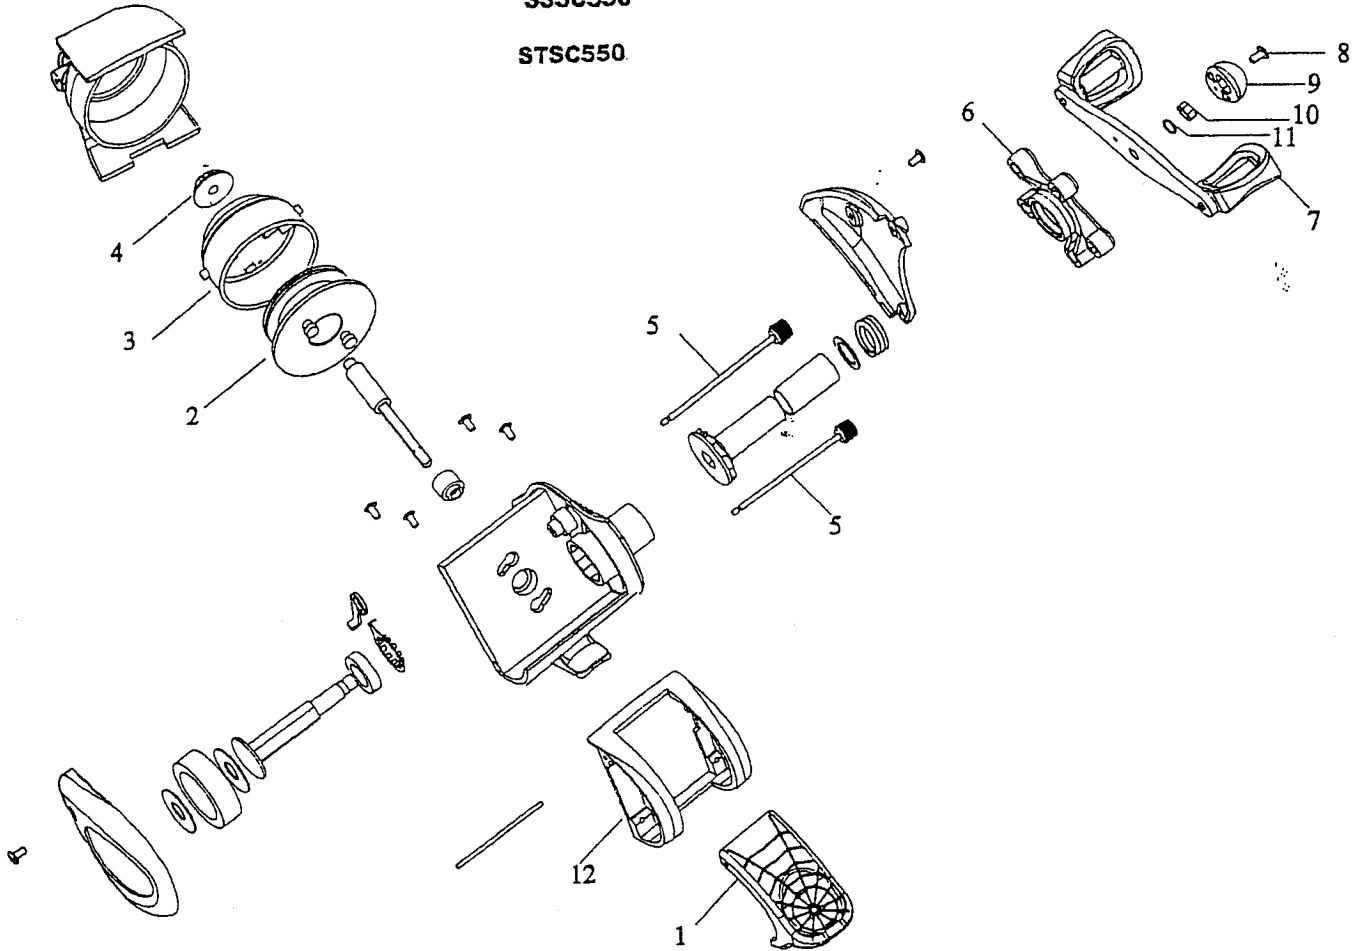

SPIDER

SSSC350

STSC550

No.	PART DESCRIPTION	SSSC350	STSC550
1	Thumb Buttor	1097967	1097967
2	Spool Assy	1070921	1070921
3	Rotor Assy	1070922	1070922
4	Rotor Nut	1070923	1070923
5	Bottom Cover Screw*2	1097968	1097968
6	Star Assy	1097969	1097970
7	Double Handle Assy	1097971	1097972
8	Crank Cover Screw	1097973	1097974
9	Crank Nut Cover	1097975	1097976
10	Crank Nut	1097977	1097977
11	Fandle Spring Spacer	1097978	1097978
12	Thumb button guide	1097979	1097979