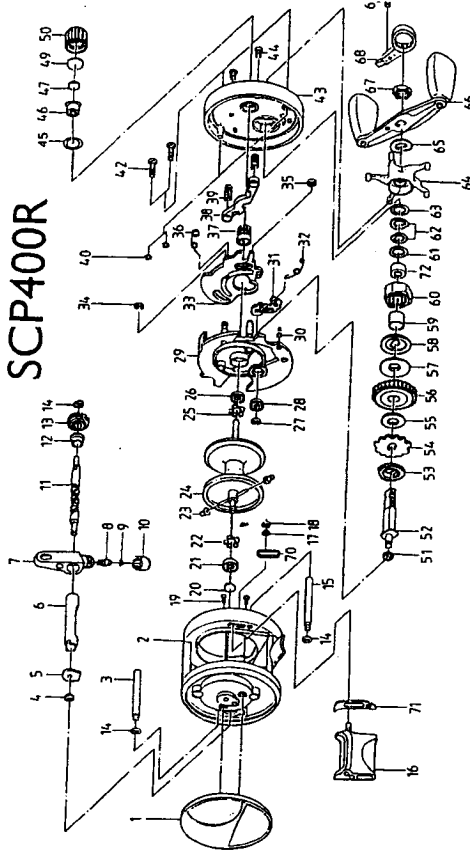

## SCP400L

## SCP400R

DESCRIPTION	SCP400L	SCP400R	SCP400L	SCP400R	40 O-RINGS	40 O-RINGS	60 CLUTCH BEARING	1065968
1 SIDE PLATE (NON-GEAR)	1065982	1066007	20 SPOOL WASHER	1066026	41	N/A	61 WASHER	1066071
2 FRAME	1066008	1066009	21 BALL BEARING	1066027	42 SIDE PLATE SCREWS	1066055	62 DRAG SPRING WASHER	1065971
3 CARRIER GUIDE	1066010		22 RETAINER	1066028	43 SIDE PLATE (GEAR SIDE)	1066056	63 WASHER	1066072
4 E-CLIP	1066011		23 BREAK SHOE	1066030	44 GEAR PLATE SCREWS	1066058	64 STAR DRAG	1066073
5 WORM SHAFT BUSHING	1066012		24 SPOOL	1066031	45 O-RING	1065948	65 HANDLE SPRING WASHER	1065974
6 WORM SHAFT COVER	1066013		25 RETAINER	1066028	46 BUSHING	1065949	66 CRANK HANDLE	1066075
7 CARRIER	1066014		26 BALL BEARING	1066033	47 TENSION SHIM	1065950	67 HANDLE NUT	1065976
8 PAWL	1065910		27 E-CLIP	1066034	48	N/A	68 UNI-TOOL	1066076
9 PAWL ADJUSTMENT SHIM	1065915		28 BUSHING	1066035	49 TENSION RUBBER	1065951	69 UNI-TOOL SCREW	1065979
10 PAWL CAP	1065909		29 GEAR PLATE	1066036	50 TENSION KNOB	1065952	70 TUMB BAR SLIDE	1066077
11 WORM SHAFT	1066015	1066016	30 SPRING BUSHING	1066038	51 CRANK SHAFT WASHER	1066059	71 TUMB BAR SLIDE 2	1066079
12 WORM GEAR BUSHING	1066017		31 KICKER PLATE	1066039	52 CRANK SHAFT	1066060	72 BALL BEARING	1066081
13 WORM SHAFT GEAR	1065914		32 KICKER PLATE SPRING	1066041	53 O/S GEAR	1066062	73 WORM BUSHING PLATE	N/A
14 E-CLIP	1066018		33 THUMB BAR PLATE	1066043	54 LATCH GEAR	1066063	74 WORM BUSHING	N/A
15 THUMB BAR GUIDE	1066019	1066020	34 E-CLIP	1066045	55 SPACER WASHER	1065962	75 WASHER	N/A
16 THUMB BAR	1066021	1066022	35 E-CLIP	1066046	56 DRIVE GEAR	1066065	76 BALL BEARING	N/A
17 WASHER	1066023	1066024	36 THUMB BAR SPRING	1066047	57 DRAG B WASHER	1066067	77 E-CLIP	N/A
18 E-CLIP	1066018	1066100	37 PINION	1066049	58 DRAG D WASHER	1066069	78 BALL BEARING	N/A
19 SIDE PLATE SCREWS	1066025		38 PINION YOKE	1066051	59 SLEEVE	1066070		
			39 YOKE SPRINGS	1066053				