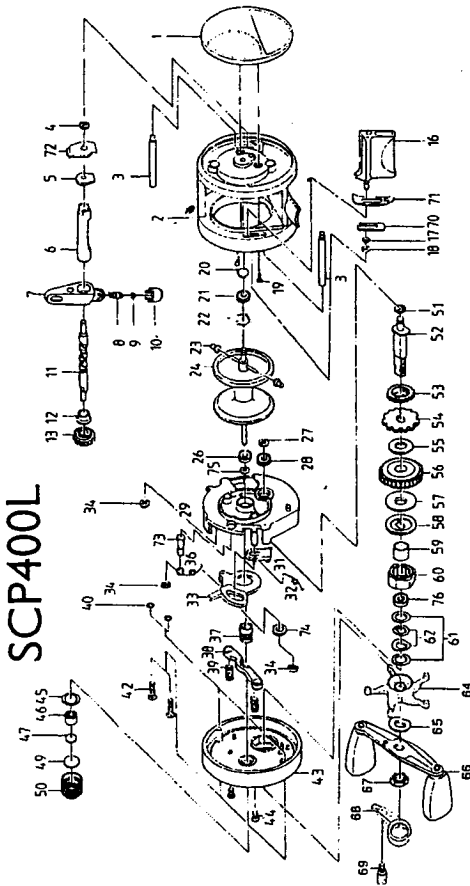

## SCP400L

## SCP400R

DESCRIPTION	SCP400L	SCP400R	SCP400L	SCP400R	40 O-RINGS	40 O-RINGS	60 CLUTCH BEARING	1065968
1 SIDE PLATE (NON-GEAR)	1065982	1066007	20 SPOOL WASHER	1066026	41	N/A	61 WASHER	1066071
2 FRAME	1066008	1066009	21 BALL BEARING	1066027	42 SIDE PLATE SCREWS	1066055	62 DRAG SPRING WASHER	1065971
3 CARRIER GUIDE	1066010		22 RETAINER	1066028	43 SIDE PLATE (GEAR SIDE)	1066056	63 WASHER	1066072
4 E-CLIP	1066011		23 BREAK SHOE	1066030	44 GEAR PLATE SCREWS	1066058	64 STAR DRAG	1066073
5 WORM SHAFT BUSHING	1066012		24 SPOOL	1066031	45 O-RING	1065948	65 HANDLE SPRING WASHER	1065974
6 WORM SHAFT COVER	1066013		25 RETAINER	1066028	46 BUSHING	1065949	66 CRANK HANDLE	1066075
7 CARRIER	1066014		26 BALL BEARING	1066033	47 TENSION SHIM	1065950	67 HANDLE NUT	1065976
8 PAWL	1065910		27 E-CLIP	1066034	48	N/A	68 UNI-TOOL	1066076
9 PAWL ADJUSTMENT SHIM	1065915		28 BUSHING	1066035	49 TENSION RUBBER	1065951	69 UNI-TOOL SCREW	1065979
10 PAWL CAP	1065909		29 GEAR PLATE	1066036	50 TENSION KNOB	1065952	70 TUMB BAR SLIDE	1066077
11 WORM SHAFT	1066015	1066016	30 SPRING BUSHING	1066038	51 CRANK SHAFT WASHER	1066059	71 TUMB BAR SLIDE 2	1066079
12 WORM GEAR BUSHING	1066017		31 KICKER PLATE	1066039	52 CRANK SHAFT	1066060	72 BALL BEARING	1066081
13 WORM SHAFT GEAR	1065914		32 KICKER PLATE SPRING	1066041	53 O/S GEAR	1066062	73 WORM BUSHING PLATE	N/A
14 E-CLIP	1066018		33 THUMB BAR PLATE	1066043	54 LATCH GEAR	1066063	74 WORM BUSHING	N/A
15 THUMB BAR GUIDE	1066019	1066020	34 E-CLIP	1066045	55 SPACER WASHER	1065962	75 WASHER	N/A
16 THUMB BAR	1066021	1066022	35 E-CLIP	1066046	56 DRIVE GEAR	1066065	76 BALL BEARING	N/A
17 WASHER	1066023	1066024	36 THUMB BAR SPRING	1066047	57 DRAG B WASHER	1066067	77 E-CLIP	N/A
18 E-CLIP	1066018	1066100	37 PINION	1066049	58 DRAG D WASHER	1066069	78 BALL BEARING	N/A
19 SIDE PLATE SCREWS	1066025		38 PINION YOKE	1066051	59 SLEEVE	1066070		
			39 YOKE SPRINGS	1066053				