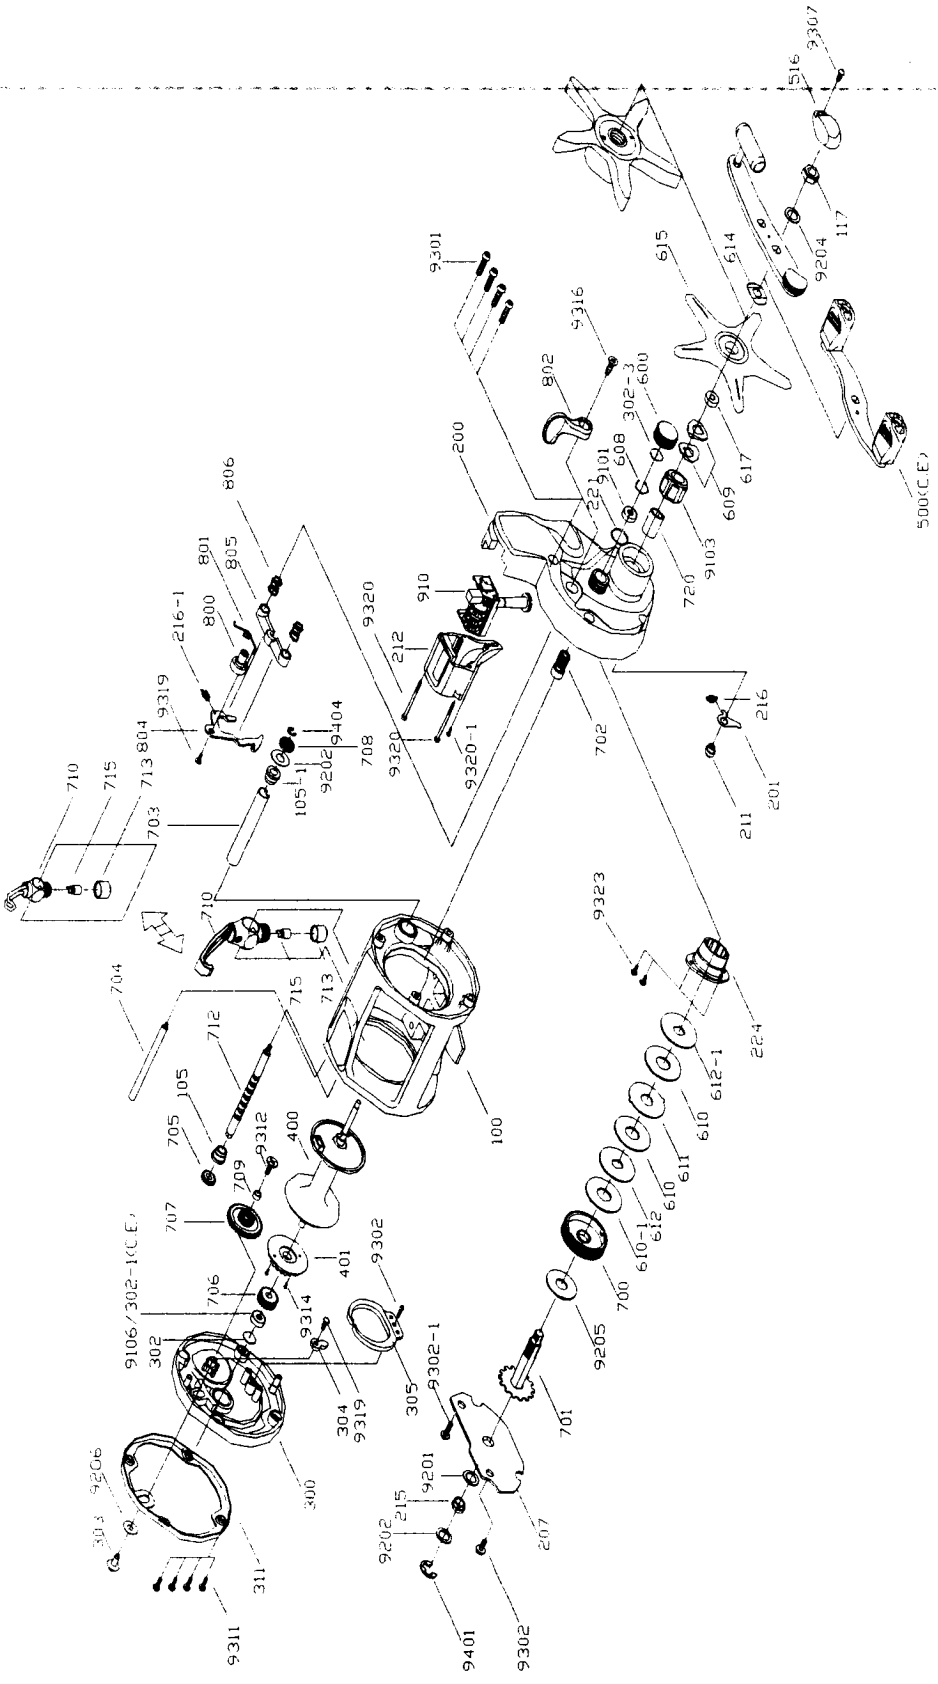

CONVECTOR

Star Drag

CN-20D

500(C.E.)