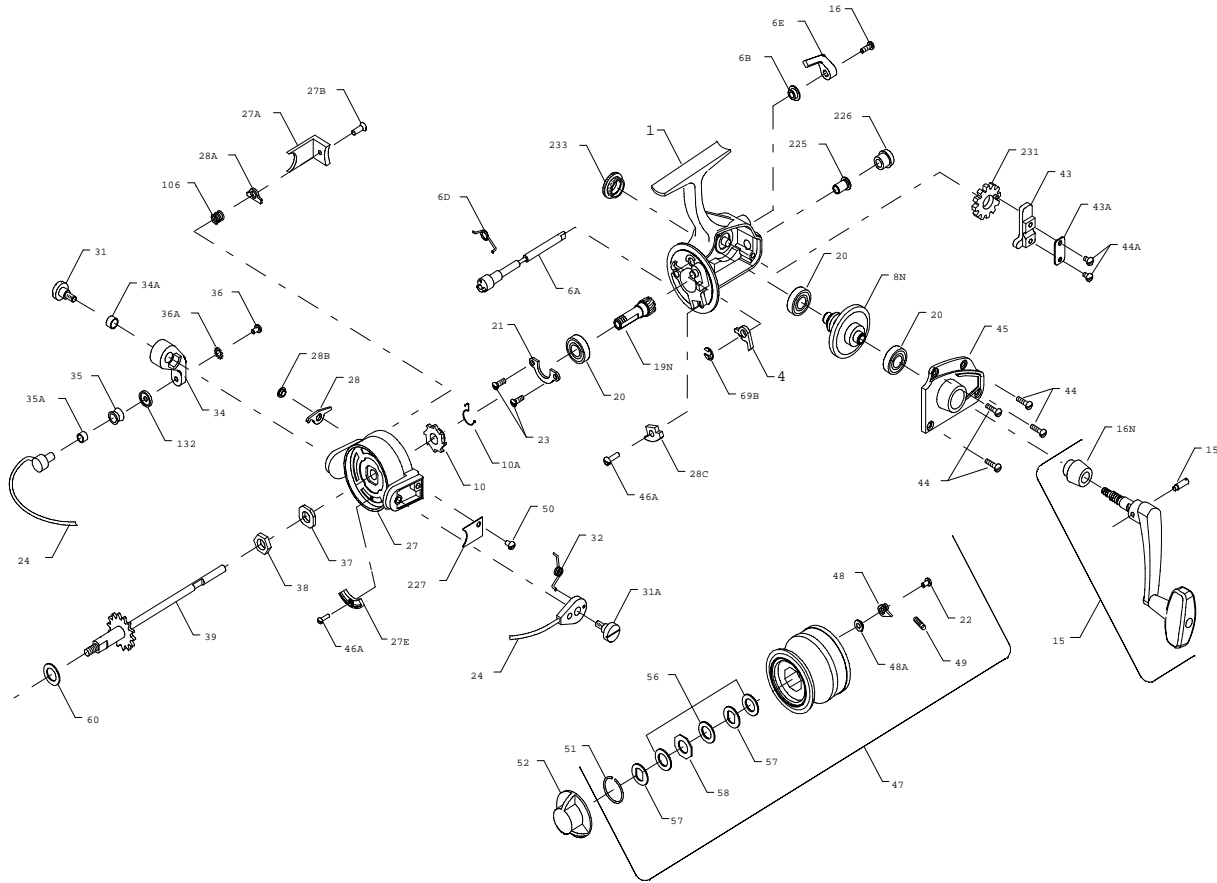

PARTS LIST FOR MODELS 4500SS AND 5500SS

KEY NO.	4500SS PART NO.	5500SS PART NO.	DESCRIPTION
1	001P4500	001P5500	Housing
4	004N4400	004N4400	Dog
6A	006A450	006A450	Eccentric
6B	006B750	006B750	Eccentric Liner
6D	006D710	006D710	Eccentric Spring
6E	006E750	006E750	Eccentric Lever
8N	008N5500	008N5500	Main Gear
10	010N440	010N440	Ratchet
10A	0230N5500	0230N5500	Friction Spring
15	015 5500	015 5500	Handle
15C	015C650	015C650	Handle Pivot Screw
16	16-910	16-910	Eccentric Screw
16N	16-5500	16-5500	Handle Collar
19N	19N-4500	19N-5500	Pinion
20	020 722	020 722	Ball Bearing
21	021 450	021 450	Bearing Cover
22	022 750	022 750	Spool Click Screw
23	023 750	023 750	Bearing Cover Screw(2 req.)
24	024 450	024 5500	Bail Wire
27	027 4500	027 5500	Rotor
27A	027A4500	027A5500	Bail Trip Cover
27B	027B420	027B420	Rotor End Screw
27E	027E5500	027E5500	Balance Weight
28	028 450	028 5500	Trip Lever
28A	028A440	028A440	Cam Lever
28B	028B5500	028B5500	Trip Lever Bushing
28C	028C440	028C440	Trip Cam
31	031 550	031 550	Bail Arm Screw
31A	031A450	031A450	Bail Cam Screw
32	032 440	032 440	Bail Spring
34	034 450	034 450	Bail Arm
34A	034A550	034A550	Bail Arm Bushing
35	035 704	035 704	Line Roller
35A	035A704	035A704	Line Roller Bushing
36	036 750	036 750	Bail Stud Screw
36A	036A750	036A750	Lock Washer
37	037 450	037 450	Rotor Washer
38	038 550	038 550	Rotor Nut
39	039N4500	039N5500	Spool Shaft
43	043N5500	043N5500	Crosswind Block
43A	043A550	043A550	Crosswind Block Plate
44	044 704	044 704	Cover Screw (4 req.)
44A	022 750	022 750	Crosswind Block Screw(2 req.)
45	045 5500	045 5500	Housing Cover
46A	046A704	046A704	Screw
47	047 4500	047 5500	Spool (Complete)
48	048 450	048 750	Click Tongue
48A	048A750	048A750	Click Tongue Washer
49	049 710	049 710	Click Tongue Spring
50	050 712	050 712	Bail Spring Cover Screw
51	051 710	051 710	Retaining Ring
52	052 550	052 550	Drag Knob
56	056 710	056 710	Drag Washer-HT100 (3 req.)
57	057 710	057 710	Metal Keyed Washer (2 req.)
58	058 710	058 710	Metal Slot (Octagon)
60	060 450	060 550	Thrust Washer
69B	069B4400	069B4400	Dog Retaining Ring
106	106 5500	106 5500	Lever Spring
132	132 450	132 450	Roller Washer
225	225 5500	225 5500	Crosswind Shaft Bushing
226	226 5500	226 5500	Bushing Cap Cover
227	227 440	227 440	Bail Spring Cover
231	231N4500	231N5500	Crosswind Gear
233	233 440	233 440	Bearing Cover