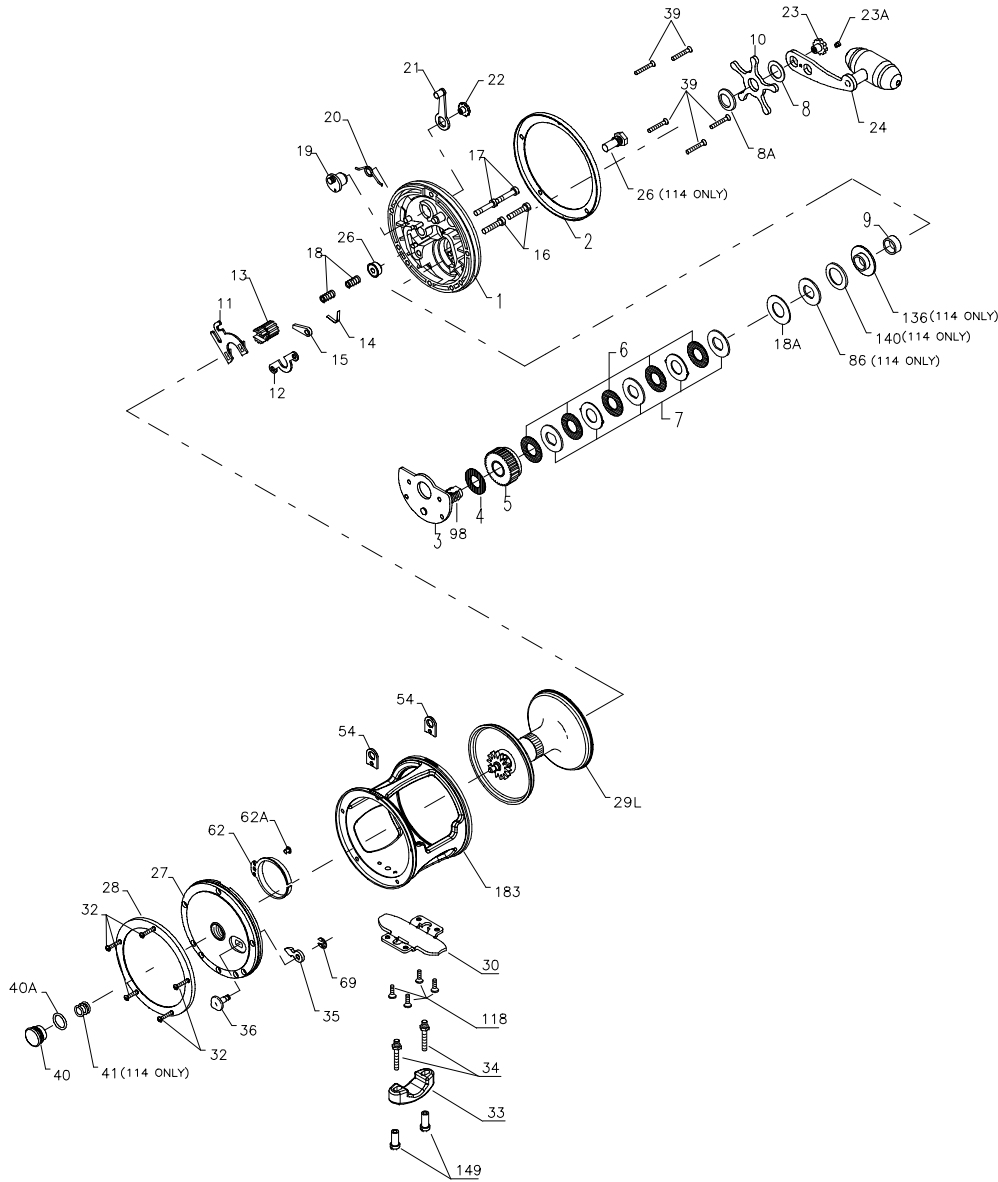

PARTS LIST FOR MODELS 114, 114H AND 114HLW

KEY NO.	114 PART NO.	114H PART NO.	114HLW PART NO.	DESCRIPTION
1	001 114	001 114H	001 114H	Right Side Plate
2	002N114	002N114H	002N114H	Right Side Ring
3	003 114	003 114H	003 114H	Bridge w/Sleeve
4	004 114	004 115	004 115	Fiber Washer
5	005 114	005 115	005 115	Main Gear
6	006 114	006 115	006 115	Drag Washer (5 req.)
7	007C114	007C115	007C115	Metal Drag Washer Set
8	008 114	008 114	008 114	Tension Spring (Set of 2)
8A	008 115	008 115	008 115	Tension Spring
9	009N114	009 114H	009 114H	Spacing Sleeve
10	010 114	010 114	010 114	Star Drag Wheel
11	011 114	011 114	011 114	Eccentric Jack
12	012 114	012 114	012 114	Pinion Yoke
13	013 114	013 114H	013 114H	Pinion
14	014 114	014 114	014 114	Dog Spring
15	015 114	015 114H	015 114H	Dog
16	016 114	016 114	016 114	Lower Bridge Screw (2 req.)
17	017 114	017 114	017 114	Upper Bridge Screw (2 req.)
18	018 114	018 114	018 114	Clutch Spring (2 req.)
18A		018 114H	018 114H	Spring Disc
19	019 114	019 114	019 114	Eccentric
20	020 114	020 114	020 114	Eccentric Spring
21	021 114	021 114	021 114	Eccentric Lever
22	023 060	023 060	023 060	Eccentric Screw
23	023 116	023 116	023 116	Handle Screw
23A	110 060	110 060	110 060	Handle Lock Screw
24	024 057	024 057	024 057	Handle
26	026 114	026 116	026 116	R.S. Bearing
27	027 114	027N114H	027N114H	Left Side Plate
28	002N114	002N114	002N114	Left Side Ring
29L	029L114	029L114HL	029L114HLW	Spool
30	030 114HL	030 114HL	030 114HL	Stand
32	032 021	032 021	032 021	L.S. Screw (5 req.)
33	033 340	033 340	033 340	Rod Clamp
	*033R114	*033R114	*033R114	Ringed Rod Clamp (Optional)
34	034 114HLW	034 114HLW	034 114HLW	Rod Clamp Screw (2 req.)
35	035 114	035 114	035 114	Click Tongue
36	036 114H	036 114H	036 114H	Click Button
39	039 012	039 012	039 012	R.S. Plate Screw (5 req.)
40	040 114	040 114HL	040 114HL	Left Side Bearing
40A		120 114H	120 114H	Left Side Bearing O-Ring
41	041 114			Bearing Spring
54	054 114	054 114	054 114	Harness Lug (2 req.)
62	062 114	062 114	062 114	Click Spring
62A	063 209	063 209	063 209	Click Spring Screw
69	069B600	069B600	069B600	Retaining Ring
86	086 114L			Metal Drag Washer
98	098 114	098 114	098 114	Gear Sleeve
118	118 080	118 080	118 080	Stand Screws (4 req.)
136	136 114			Pressure Plate Washer
140	140 114			Felt Washer
149	149 045	149 045	149 045	Rod Clamp Nut (2 req.)
183	183 114T	183 114HT	183 114HLWT	Frame