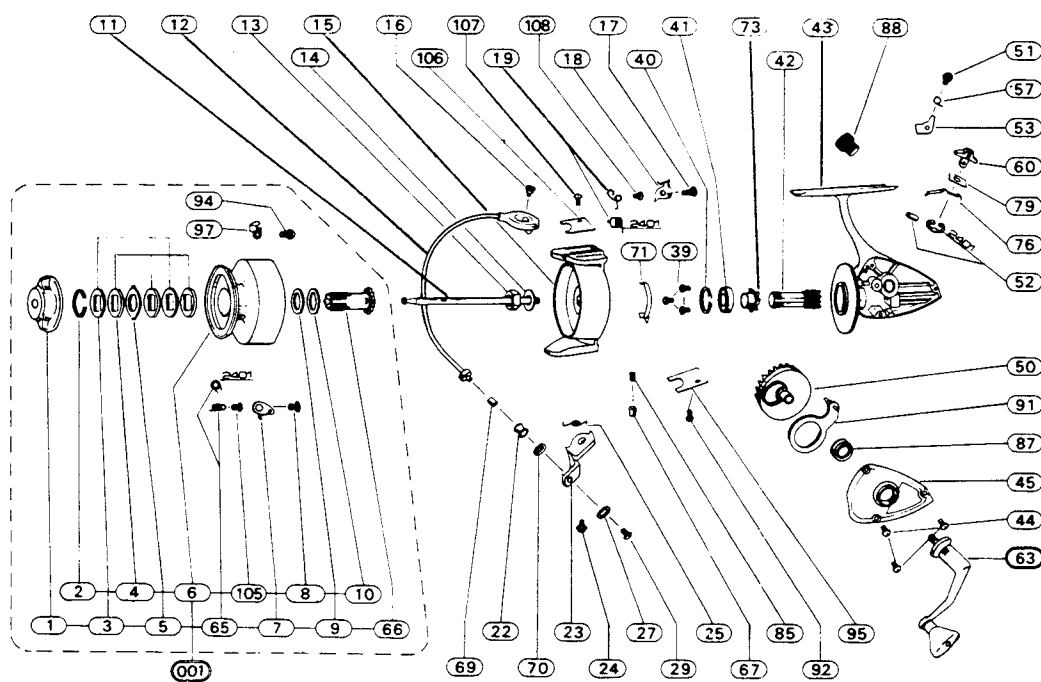

2499

REF. NO.	PART NO.	DESCRIPTION	REF. NO.	PART NO.	DESCRIPTION
001	79-66-0040-01	Spool	44	79-58-0066-01	Screw
1	79-40-0040-01	Drag Nut	45	79-47-0032-01	Plate
2	79-54-0019-01	Retainer	50	79-28-0018-01	Gear
3	79-72-0164-01	Washer	51	79-58-0069-01	Screw
4	79-72-0165-01	Washer	52	79-54-0020-01	Ring
5	79-72-0166-01	Washer	53	79-43-0022-01	Pawl
7	79-43-0017-01	Pawl	57	79-67-0043-01	Spring
8	79-58-0055-01	Screw	60	79-10-0009-01	Button
9	79-72-0167-01	Washer	63	79-20-0034-01	Crank
10	79-72-0168-01	Washer	65	79-67-0045-01	Spring
11	79-60-0020-01	Shaft	66	79-04-0017-01	Bearing
12	79-03-0017-01	Bail	67	79-00-0005-01	Stop
13	79-40-0001-01	Nut	69	79-63-0010-01	Sleeve
15	N/A	Housing	70	79-21-0005-01	Cup
16	79-58-0056-01	Screw	73	79-50-0007-01	Ratchet
17	79-58-0060-01	Screw	76	79-02-0007-01	Arm
18	79-43-0018-01	Pawl	79	79-15-0005-01	Clip
19	79-67-0037-01	Spring	85	79-67-0004-01	Spring
22	79-57-0007-01	Roller	87	79-04-0019-01	Bearing
23	79-07-0015-01	Bracket	88	79-12-0008-01	Cap
24	79-58-0064-01	Screw	91	79-37-0022-01	Lever
25	79-67-0041-01	Spring	92	79-58-0070-01	Screw
27	79-72-0169-01	Washer	95	79-47-0036-01	Plate
29	79-58-0065-01	Screw	105	79-58-0073-01	Screw
40	79-53-0013-01	Retainer	106	79-47-0040-01	Plate
41	79-04-0016-01	Bearing	107	79-58-0074-01	Screw
42	79-46-0017-01	Pinion	108	79-58-0076-01	Screw
43	N/A	Frame			