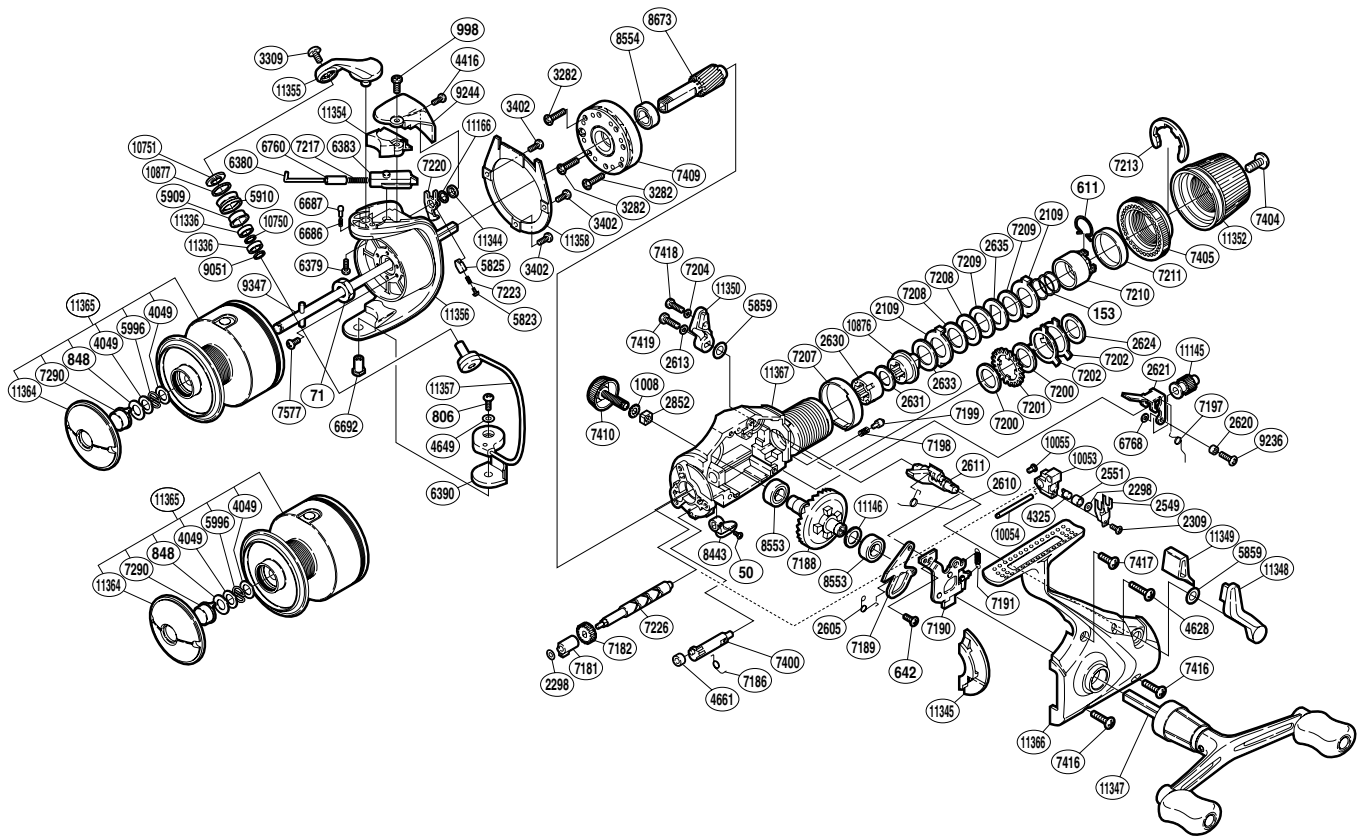

SHIMANO

BAITRUNNER AERO

BTA-GTE1000C

(1SG539002G)

Part No.	Description	Part No.	Description	Part No.	Description
RD 0050	Screw	RD 5996	Locking Spring	RD 7416	Screw
RD 0071	Rotor Nut	RD 6379	Screw	RD 7417	Screw
RD 0153	Drag Coil Spring	RD 6380	Bail Spring Guide A	RD 7418	Screw
RD 0611	Hold Click Spring	RD 6383	Bail Spring Guide B	RD 7419	Screw
RD 0642	Screw	RD 6390	Bail Hold Support Spacer	RD 7577	Screw
RD 0806	Screw	RD 6686	Click Spring	RD 8443	Anti-Reverse Lever
RD 0848	Washer	RD 6687	Bail Arm Click	RD 8553	Ball Bearing
RD 0998	Screw	RD 6692	Bail Hold Support Shaft	RD 8554	Ball Bearing
RD 1008	Handle Lock Washer	RD 6760	Bail Spring Guide A Collar	RD 8673	Pinion Gear
RD 2109	Drag Washer	RD 6768	Spacer	RD 9051	Bearing Spacer
RD 2298	Spacer	RD 7181	Worm Bushing	RD 9236	Screw
RD 2309	Screw	RD 7182	Idle Gear	RD 9244	Bail Spring Cover Guard
RD 2549	Oscillating Slider Retainer	RD 7186	Anti-Reverse Cam Spring	RD 9347	Main Shaft
RD 2551	Oscillating Slider Bushing	RD 7188	Drive Gear	RD10053	Oscillating Slider
RD 2605	Clutch Pawl Spring	RD 7189	Clutch Pawl	RD10054	Oscillating Guide
RD 2610	Clutch Spring	RD 7190	Clutch Plate Assembly	RD10055	Oscillating Guide Holder
RD 2611	BaitRunner Lever Shaft	RD 7191	BaitRunner Click Spring	RD10750	Bearing Spacer
RD 2613	Lock Washer	RD 7197	Clutch Shaft Spring	RD10751	Line Roller Washer
RD 2620	Screw Collar	RD 7198	Dial Click Spring	RD10876	Drag Shaft
RD 2621	BaitRunner Clutch	RD 7199	Dial Click Shoe	RD10877	Line Roller Spacer
RD 2624	Drag Washer	RD 7200	Drag Washer	RD11145	Clutch Shaft
RD 2630	Free Spool Tension Shaft	RD 7201	Click Gear	RD11146	Washer
RD 2631	Drag Washer	RD 7202	Eared Washer	RD11166	Spacer
RD 2633	Drag Washer	RD 7204	Lock Washer	RD11336	Ball Bearing
RD 2635	Key Washer	RD 7207	Dial Spacer	RD11344	Trip Lever Washer
RD 2852	Handle Screw Lock	RD 7208	Spacer	RD11345	Side Cover Flange
RD 3282	Screw	RD 7209	Drag Washer	RD11347	Double Paddle Handle Assembly
RD 3309	Screw	RD 7210	Pressure Screw	RD11348	BaitRunner Lever Arm L
RD 3402	Screw	RD 7211	Dial Washer	RD11349	BaitRunner Lever Bridge
RD 4049	Washer	RD 7213	Dial Retainer Ring	RD11350	BaitRunner Lever Arm R
RD 4325	Oscillating Pawl	RD 7217	Bail Spring	RD11352	Drag Knob
RD 4416	Screw	RD 7220	Bail Trip Lever	RD11354	Bail Spring Cover
RD 4628	Screw	RD 7223	Lever Spring	RD11355	Bail Arm
RD 4649	Spacer	RD 7226	Worm Shaft	RD11356	Rotor
RD 4661	Anti-Reverse Cam Ring	RD 7290	Push Button	RD11357	Bail Assembly
RD 5823	Lever Spring Guide A	RD 7400	Anti-Reverse Cam	RD11358	Guard Ring
RD 5825	Lever Spring Guide B	RD 7404	Screw	RD11364	Push Button Collar
RD 5859	Spacer	RD 7405	BaitRunner Tension Dial	RD11365	Spool Assembly
RD 5909	Line Roller Bushing	RD 7409	Roller Clutch Assembly	RD11366	Side Cover
RD 5910	Line Roller	RD 7410	Handle Screw Cap	RD11367	Body