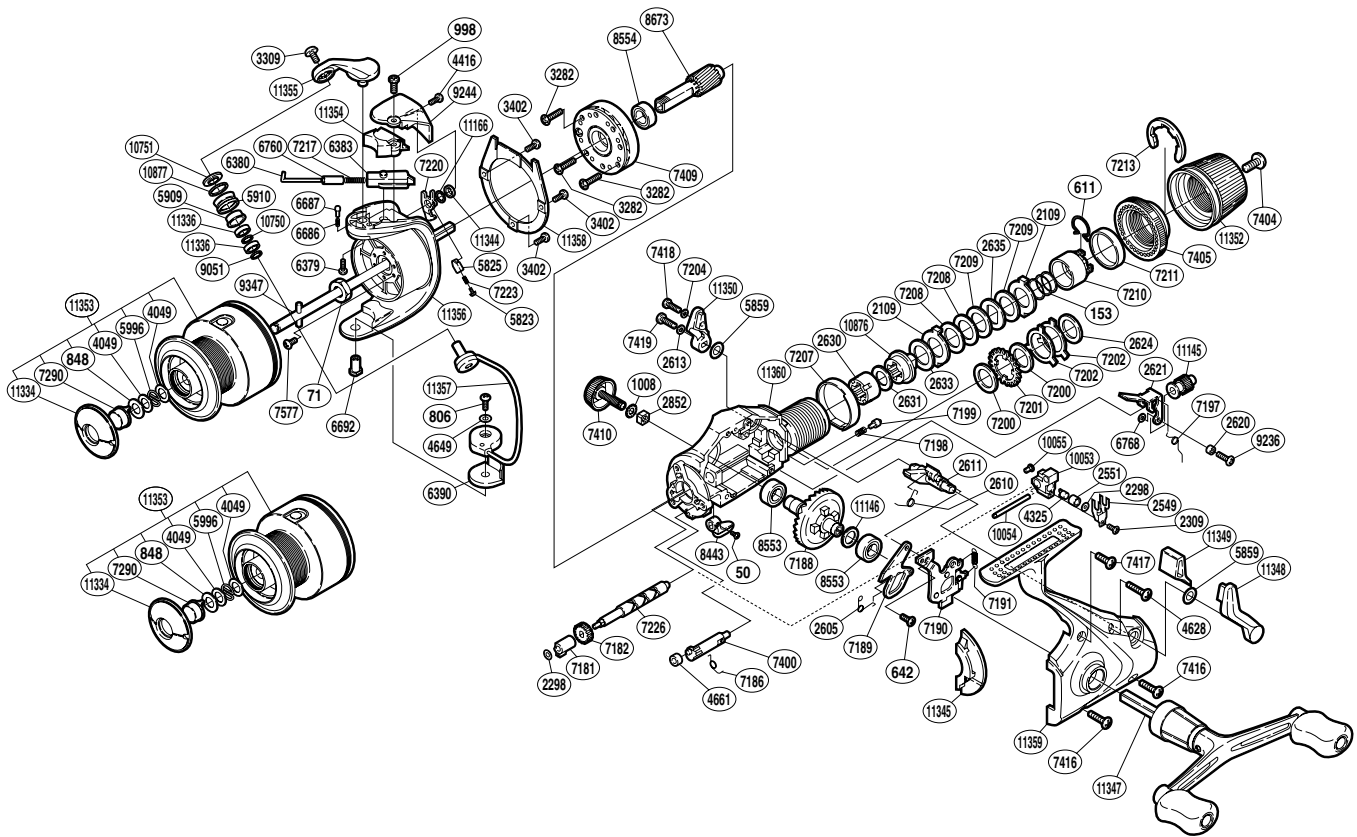

## BTA-GTE6000C

(1SG536002G)

Part No.	Description	Part No.	Description	Part No.	Description
RD 0050	Screw	RD 5996	Locking Spring	RD 7416	Screw
RD 0071	Rotor Nut	RD 6379	Screw	RD 7417	Screw
RD 0153	Drag Coil Spring	RD 6380	Bail Spring Guide A	RD 7418	Screw
RD 0611	Hold Click Spring	RD 6383	Bail Spring Guide B	RD 7419	Screw
RD 0642	Screw	RD 6390	Bail Hold Support Spacer	RD 7577	Screw
RD 0806	Screw	RD 6686	Click Spring	RD 8443	Anti-Reverse Lever
RD 0848	Washer	RD 6687	Bail Arm Click	RD 8553	Ball Bearing
RD 0998	Screw	RD 6692	Bail Hold Support Shaft	RD 8554	Ball Bearing
RD 1008	Handle Lock Washer	RD 6760	Bail Spring Guide A Collar	RD 8673	Pinion Gear
RD 2109	Drag Washer	RD 6768	Spacer	RD 9051	Bearing Spacer
RD 2298	Spacer	RD 7181	Worm Bushing	RD 9236	Screw
RD 2309	Screw	RD 7182	Idle Gear	RD 9244	Bail Spring Cover Guard
RD 2549	Oscillating Slider Retainer	RD 7186	Anti-Reverse Cam Spring	RD 9347	Main Shaft
RD 2551	Oscillating Slider Bushing	RD 7188	Drive Gear	RD10053	Oscillating Slider
RD 2605	Clutch Pawl Spring	RD 7189	Clutch Pawl	RD10054	Oscillating Guide
RD 2610	Clutch Spring	RD 7190	Clutch Plate Assembly	RD10055	Oscillating Guide Holder
RD 2611	BaitRunner Lever Shaft	RD 7191	BaitRunner Click Spring	RD10750	Bearing Spacer
RD 2613	Lock Washer	RD 7197	Clutch Shaft Spring	RD10751	Line Roller Washer
RD 2620	Screw Collar	RD 7198	Dial Click Spring	RD10876	Drag Shaft
RD 2621	BaitRunner Clutch	RD 7199	Dial Click Shoe	RD10877	Line Roller Spacer
RD 2624	Drag Washer	RD 7200	Drag Washer	RD11145	Clutch Shaft
RD 2630	Free Spool Tension Shaft	RD 7201	Click Gear	RD11146	Washer
RD 2631	Drag Washer	RD 7202	Eared Washer	RD11166	Spacer
RD 2633	Drag Washer	RD 7204	Lock Washer	RD11334	Push Button Collar
RD 2635	Key Washer	RD 7207	Dial Spacer	RD11336	Ball Bearing
RD 2852	Handle Screw Lock	RD 7208	Spacer	RD11344	Trip Lever Washer
RD 3282	Screw	RD 7209	Drag Washer	RD11345	Side Cover Flange
RD 3309	Screw	RD 7210	Pressure Screw	RD11347	Double Paddle Handle Assembly
RD 3402	Screw	RD 7211	Dial Washer	RD11348	BaitRunner Lever Arm L
RD 4049	Washer	RD 7213	Dial Retainer Ring	RD11349	BaitRunner Lever Bridge
RD 4325	Oscillating Pawl	RD 7217	Bail Spring	RD11350	BaitRunner Lever Arm R
RD 4416	Screw	RD 7220	Bail Trip Lever	RD11352	Drag Knob
RD 4628	Screw	RD 7223	Lever Spring	RD11353	Spool Assembly
RD 4649	Spacer	RD 7226	Worm Shaft	RD11354	Bail Spring Cover
RD 4661	Anti-Reverse Cam Ring	RD 7290	Push Button	RD11355	Bail Arm
RD 5823	Lever Spring Guide A	RD 7400	Anti-Reverse Cam	RD11356	Rotor
RD 5825	Lever Spring Guide B	RD 7404	Screw	RD11357	Bail Assembly
RD 5859	Spacer	RD 7405	BaitRunner Tension Dial	RD11358	Guard Ring
RD 5909	Line Roller Bushing	RD 7409	Roller Clutch Assembly	RD11359	Side Cover
RD 5910	Line Roller	RD 7410	Handle Screw Cap	RD11360	Body