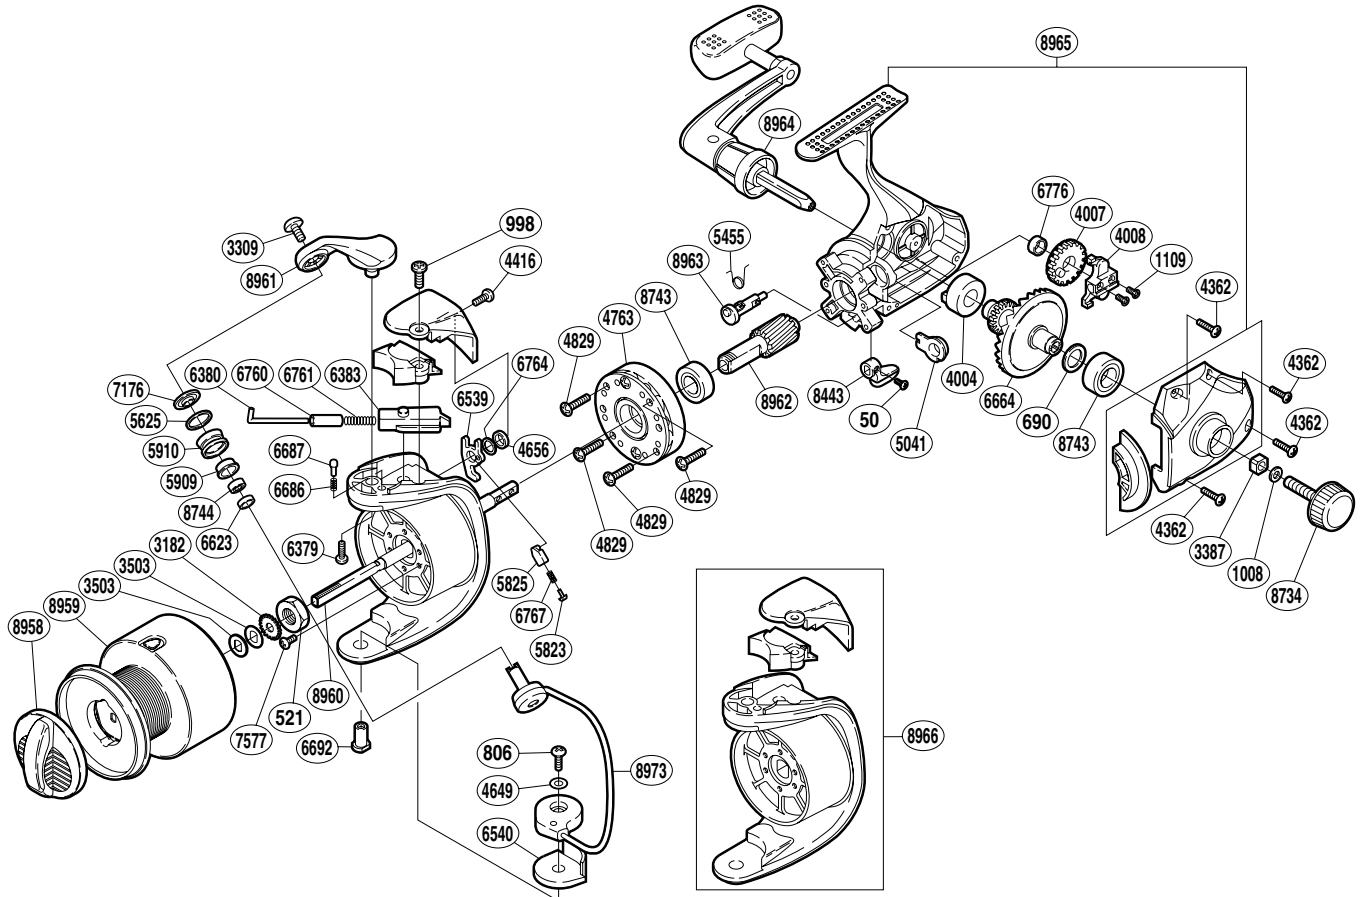

## SEDONA

## SE-6000FB

Part No.	Description	Part No.	Description	Part No.	Description
RD 0050	Anti-Reverse Lever Screw	RD 5041	Bushing	RD 6767	Lever Spring
RD 0521	Rotor Nut	RD 5455	Anti-Reverse Cam Spring	RD 6776	Oscillating Gear Bushing
RD 0690	Drive Gear Washer	RD 5625	Line Roller Spacer	RD 7176	Line Roller Washer
RD 0806	Bail Hold Support Screw	RD 5823	Lever Spring Guide (A)	RD 7577	Nut Lock Screw
RD 0998	Bail Spring Cover Screw (A)	RD 5825	Lever Spring Guide (B)	RD 8443	Anti-Reverse Lever
RD 1008	Handle Lock Washer	RD 5909	Line Roller Bushing	RD 8734	Handle Screw Cap
RD 1109	Slider Retainer Screw	RD 5910	Line Roller	RD 8743	Ball Bearing
RD 3182	Spool Support	RD 6379	Bail Arm Screw	RD 8744	Ball Bearing
RD 3309	Line Roller Screw	RD 6380	Bail Spring Guide (A)	RD 8958	Drag Knob
RD 3387	Handle Screw Lock	RD 6383	Bail Spring Guide (B)	RD 8959	Spool Assembly
RD 3503	Spool Washer	RD 6539	Bail Trip Lever	RD 8960	Main Shaft
RD 4004	Drive Gear Bushing	RD 6540	Bail Hold Support Spacer	RD 8961	Bail Arm
RD 4007	Oscillating Gear	RD 6623	Bearing Spacer	RD 8962	Pinion Gear
RD 4008	Oscillating Slider	RD 6664	Drive Gear	RD 8963	Anti-Reverse Cam
RD 4362	Side Cover Screw	RD 6686	Click Spring	RD 8964	Handle Assembly
RD 4416	Bail Spring Cover Screw (B)	RD 6687	Bail Arm Click	RD 8965	Body Assembly
RD 4649	Spacer	RD 6692	Bail Hold Support Shaft	RD 8966	Rotor Assembly
RD 4656	Trip Lever Spacer	RD 6760	Bail Spring Guide (A) Collar	RD 8973	Bail Assembly
RD 4763	Roller Clutch Assembly	RD 6761	Bail Spring		
RD 4829	Roller Clutch Screw	RD 6764	Spacer		