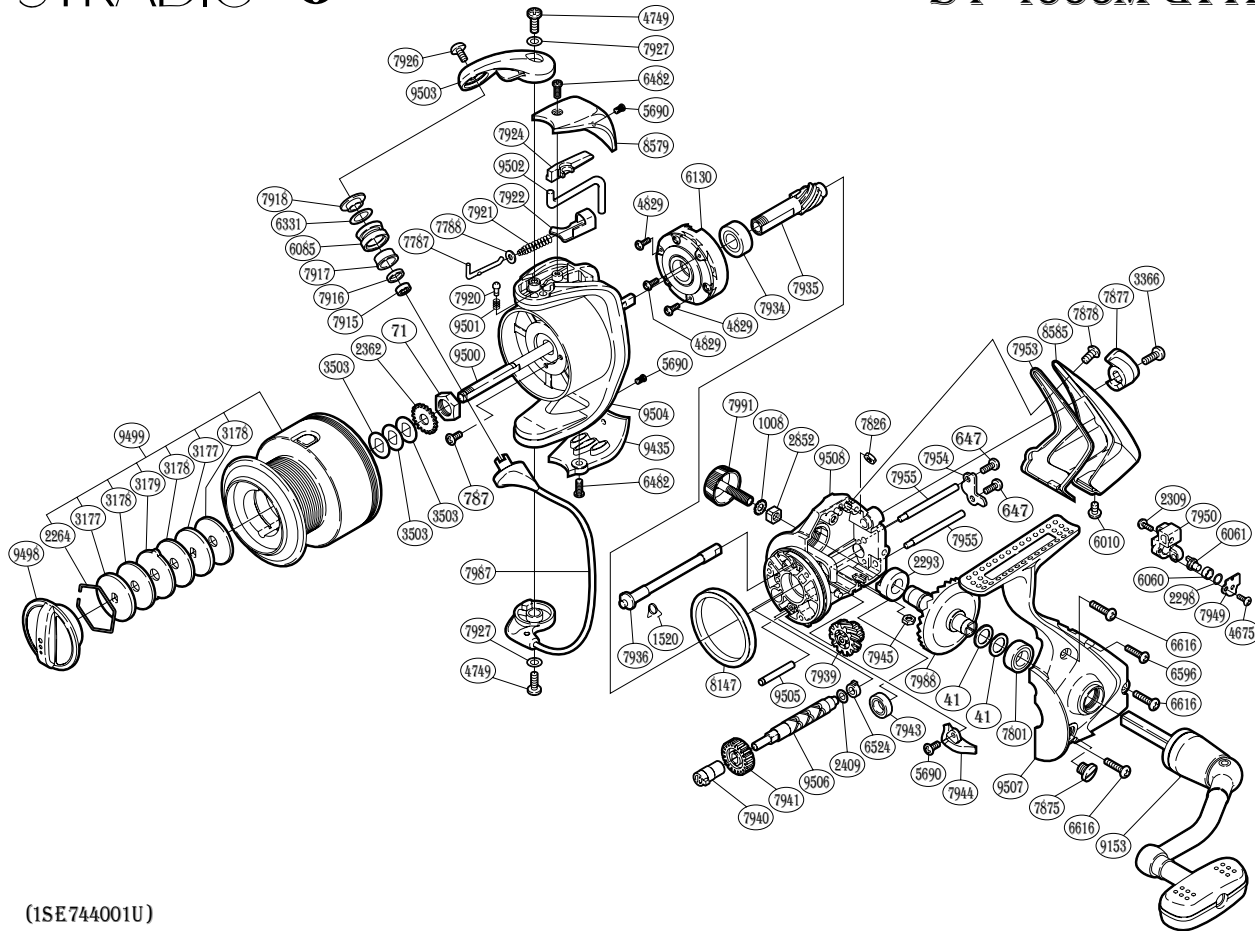

## STRADIC

## ST-4000M GFA

(1SE744001U)

PART NO.	DESCRIPTION	PART NO.	DESCRIPTION	PART NO.	DESCRIPTION
RD 0041	W ASHER	RD 6482	SCREW	RD 7944	BAILTRIP STRIKE
RD 0071	ROTOR NUT	RD 6524	WORM BUSHING (REAR)	RD 7945	NUT
RD 0647	SCREW	RD 6596	SCREW	RD 7949	OSCILLATING PAWL COVER
RD 0787	SCREW	RD 6616	SCREW	RD 7950	OSCILLATING SLIDER
RD 1008	HANDLE LOCK W ASHER	RD 7787	BAILSPRING GUIDE (A)	RD 7953	REAR SHIELD
RD 1520	ANTI-REVERSE CAM SPRING	RD 7788	SPRING GUIDE (A) SUPPORT	RD 7954	WORM SHAFT RETAINER
RD 2264	DRAG W ASHERS RETAINER	RD 7801	BAIL BEARING	RD 7955	OSCILLATING GUIDE
RD 2293	DRIVE GEAR BUSHING	RD 7826	NUT	RD 7987	BAIL ASSEMBLY
RD 2298	SPACER	RD 7875	OIL CAP	RD 7988	DRIVE GEAR
RD 2309	SCREW	RD 7877	ANTI-REVERSE LEVER	RD 7991	HANDLE SCREW CAP
RD 2362	SPOOL SUPPORT	RD 7878	SCREW	RD 8147	FRICITION RING
RD 2409	SPACER	RD 7915	BAIL BEARING	RD 8579	BAILSPRING COVER
RD 2852	HANDLE SCREW LOCK	RD 7916	BEARING SPACER	RD 8585	REAR PROTECTOR
RD 3177	KEY W ASHER	RD 7917	LINE ROLLER BUSHING	RD 9153	HANDLE ASSEMBLY
RD 3178	DRAG W ASHER	RD 7918	LINE ROLLER W ASHER	RD 9435	BAILHOLD SUPPORT GUARD
RD 3179	EARED W ASHER	RD 7920	CLICK PIN	RD 9498	DRAG KNOB
RD 3366	SCREW	RD 7921	BAILSPRING	RD 9499	SPOOL ASSEMBLY
RD 3503	SPOOL W ASHER	RD 7922	BAILSPRING SEAT	RD 9500	MAIN SHAFT
RD 4675	SCREW	RD 7924	BAILTRIP COVER	RD 9501	CLICK SPRING
RD 4749	SCREW	RD 7926	SCREW	RD 9502	BAILTRIP LEVER
RD 4829	SCREW	RD 7927	W ASHER	RD 9503	BAIL ARM
RD 5690	SCREW	RD 7934	BAIL BEARING	RD 9504	ROTOR
RD 6010	SCREW	RD 7935	PINION GEAR	RD 9505	IDLE GEAR (B) SHAFT
RD 6060	OSCILLATING SLIDER BUSHING	RD 7936	ANTI-REVERSE CAM	RD 9506	WORM SHAFT
RD 6061	OSCILLATING PAWL	RD 7939	IDLE GEAR (B)	RD 9507	SIDE COVER
RD 6085	LINE ROLLER	RD 7940	WORM BUSHING (FRONT)	RD 9508	BODY
RD 6130	ROLLER CLUTCH ASSEMBLY	RD 7941	IDLE GEAR		
RD 6331	LINE ROLLER SPACER	RD 7943	BAIL BEARING		