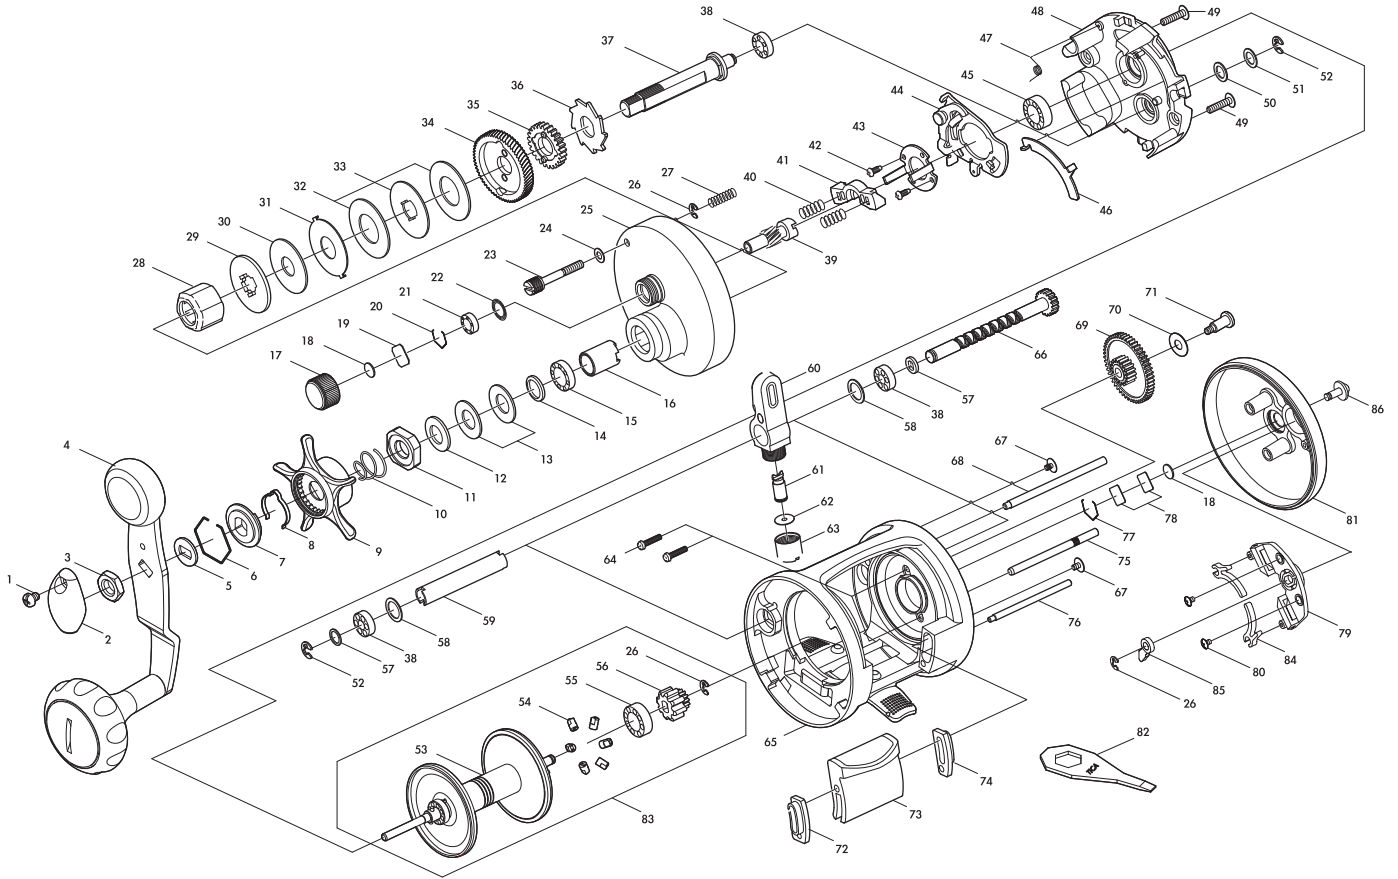

CAIMAN

BAIT CASTING REEL

CJ201R(BLUE) / CJ201R(RED) / CJ201R(GOLDEN)

Please order by parts number, not key number
 Bitte, Best.-Nr. angeben (Nicht "key" -nr.)
 Veuillez indiquer le numero de la piece (Non "key" no.)