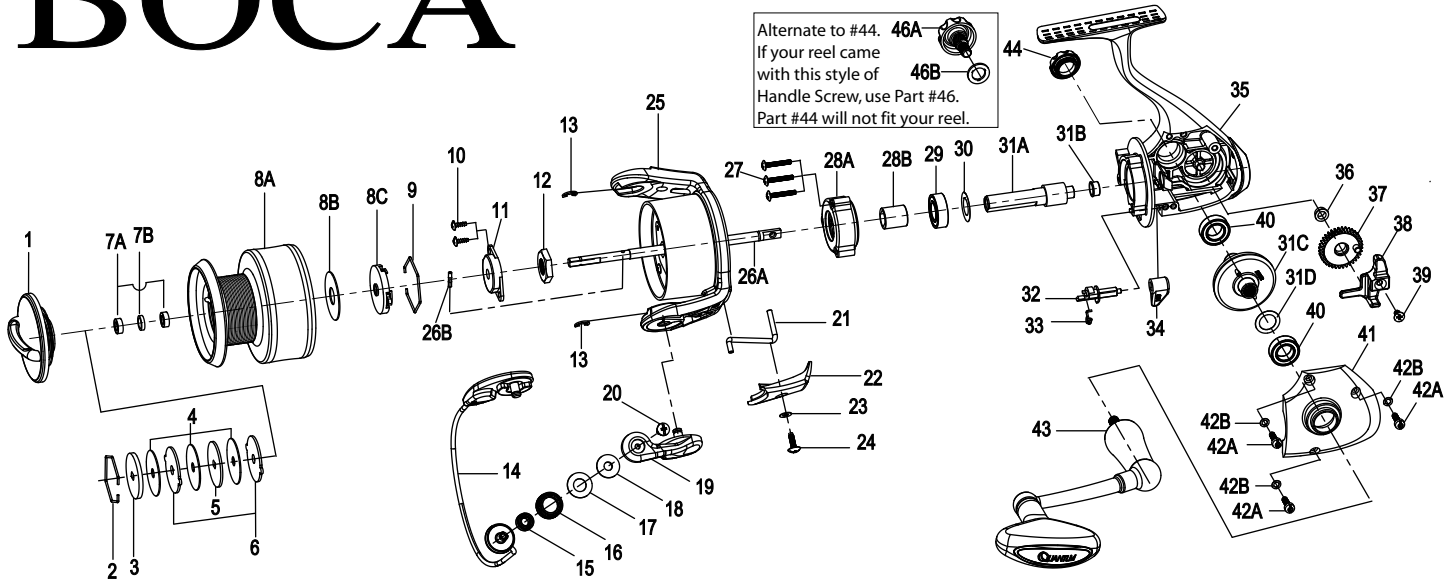

QUANTUM[®]

BOCA

BSP30PTS & BSP40PTS

KEY #	DESCRIPTION	BOCA 30	BOCA 40
1	DRAG KNOB ASSEMBLY	AT332-01	AT332-01
2	SPOOL RETAINER - TOP	RQ038-02	RQ038-02
3	DRAG WASHER "D"	SQ080-02	SQ080-02
4	DRAG WASHER "B"	RQ033-01	RQ033-01
5	DRAG WASHER "D"	RQ080-01	RQ080-01
6	DRAG WASHER "A"	RQ081-01	RQ081-01
7	SPOOL BUSHING OR BEARING KIT	AT4160-01	AT4160-01
7A	- SPOOL BUSHING OR BEARING	QTY - 2	QTY - 2
7B	- SPOOL SPACER	QTY - 1	QTY - 1
8	SPOOL ASSEMBLY KIT	AT4321-01	AT4321-51
8A	- SPOOL ASSEMBLY	QTY - 1	QTY - 1
2	- SPOOL RETAINER - TOP	QTY - 1	QTY - 1
3	- DRAG WASHER "D"	QTY - 1	QTY - 1
4	- DRAG WASHER "B"	QTY - 3	QTY - 3
5	- DRAG WASHER "D"	QTY - 1	QTY - 1
6	- DRAG WASHER "A"	QTY - 2	QTY - 2
7	- SPOOL BUSHING OR BEARING KIT	QTY - 1	QTY - 1
8B	- SPOOL WASHER	QTY - 1	QTY - 1
8C	- DRAG CLICK ASSEMBLY	QTY - 1	QTY - 1
8D	- DRAG WASHER "E"	N/A	N/A
9	- SPOOL RETAINER - BOTTOM	QTY - 1	QTY - 1
9	SPOOL RETAINER - BOTTOM	CH038-02	CH038-02
10	ROTOR NUT LOCK SCREW	RQ094-01	RQ094-01
11	MAIN SHAFT BUSHING	SQ214-01	SQ214-01
12	ROTOR NUT	TH006-01	TH006-01
13	E-CLIP - BAIL ASSEMBLY	GH034-01	GH034-01
14	BAIL ASSEMBLY	AT347-01	AT347-01
15	LINE ROLLER BEARING	GH202-01	GH202-01
16	LINE ROLLER	CH004-02	CH004-02
17	LINE ROLLER WASHER	DH102-01	DH102-01
18	LINE ROLLER COLLAR	CH102-01	CH102-01
19	ARM LEVER ASSEMBLY	SQ307-04	SQ307-04
20	SCREW - LINE SLIDER	AQ108-01	AQ108-01
21	KICK LEVER	TQ019-01	TQ019-01
22	ARM LEVER COVER	TQ087-01	TQ087-01
23	ARM LEVER COVER WASHER	SQ142-01	SQ142-01