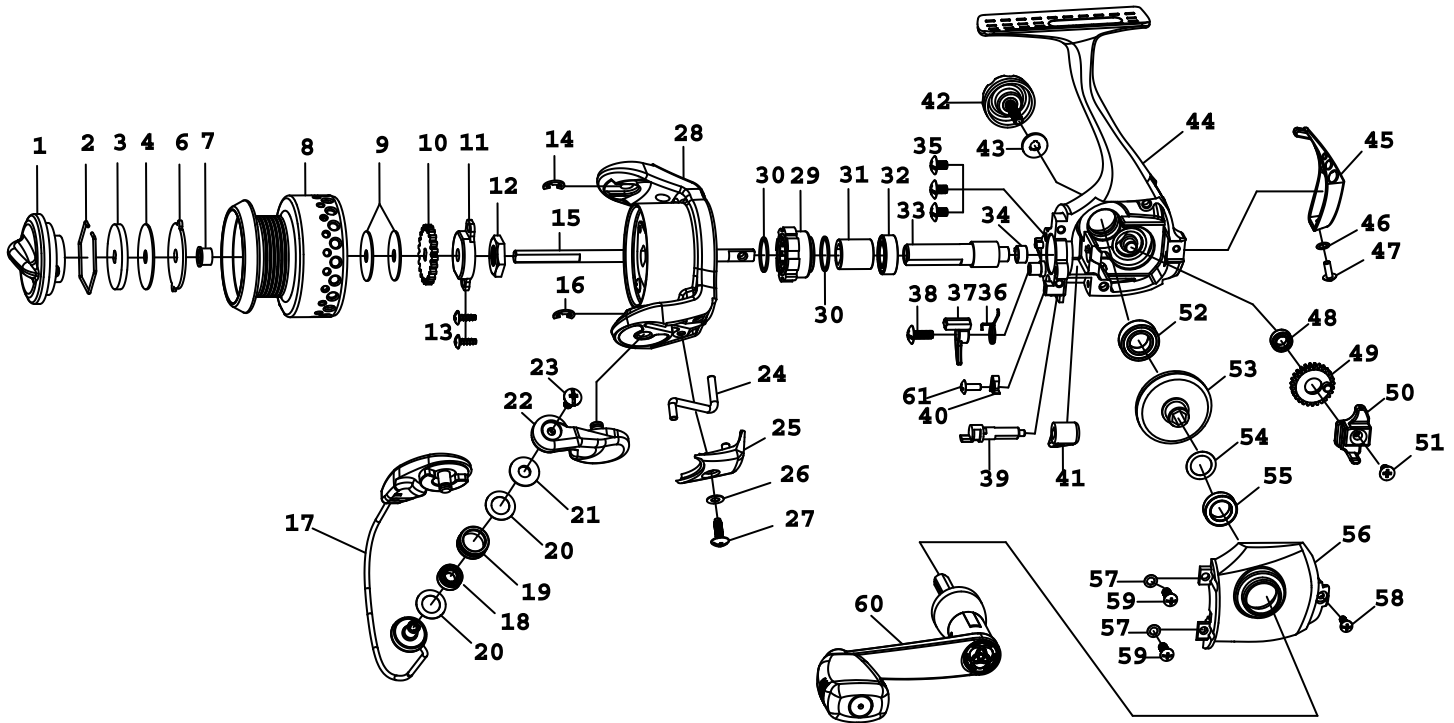

Catalyst - CT10PTi & Kinetic - KT10PTi

KEY #	DESCRIPTION	CT10PTi	KT10PTi
1	DRAG KNOB ASSEMBLY	PQ332-01	PQ332-03
2	DRAG RETAINER	RQ038-01	RQ038-01
3	DRAG WASHER "D"	SQ080-01	SQ080-01
4	DRAG WASHER "B"	RQ033-01	RQ033-01
5	DRAG WASHER "D"	N/A	N/A
6	DRAG WASHER "A"	RQ081-01	RQ081-01
7	SPOOL SLEEVE	PQ160-01	PQ160-01
8	SPOOL ASSEMBLY	PQ321-52	PQ321-51
9	SPOOL WASHER	RQ030-01	RQ030-01
10	CLICK GEAR	RQ037-01	RQ037-01
11	MAIN SHAFT BUSHING	RQ214-01	RQ214-01
12	ROTOR NUT	SH006-01	SH006-01
13	ROTOR NUT LOCK SCREW	RQ094-01	RQ094-01
14	E-CLIP	GH034-01	GH034-01
15	MAIN SHAFT	PQ015-01	PQ015-01
16	E-CLIP	GH034-01	GH034-01
17	BAIL ASSEMBLY	PQ347-51	PQ347-51
18	LINE ROLLER BEARING	GH202-01	GH202-01
19	LINE ROLLER	PQ004-51	PQ004-51
20	LINE ROLLER WASHER	PQ102-51	PQ102-51
21	LINE ROLLER COLLAR	PQ102-01	PQ102-01
22	ARM LEVER ASSEMBLY	PQ307-01	PQ307-03
23	LINE SLIDER SCREW	AQ108-07	AQ108-07
24	KICK LEVER	PQ019-01	PQ019-01
25	ARM LEVER COVER	PQ087-01	PQ087-01
26	ARM LEVER COVER WASHER	SQ142-01	SQ142-01
27	ARM LEVER COVER SCREW	GU077-15	GU077-15
28	ROTOR ASSEMBLY	PQ309-52	PQ309-51
29	CLUTCH ASSEMBLY	RQ360-01	RQ360-01
30	CLUTCH WASHER	RQ167-01	RQ167-01
31	CLUTCH SLEEVE	RQ139-01	RQ139-01