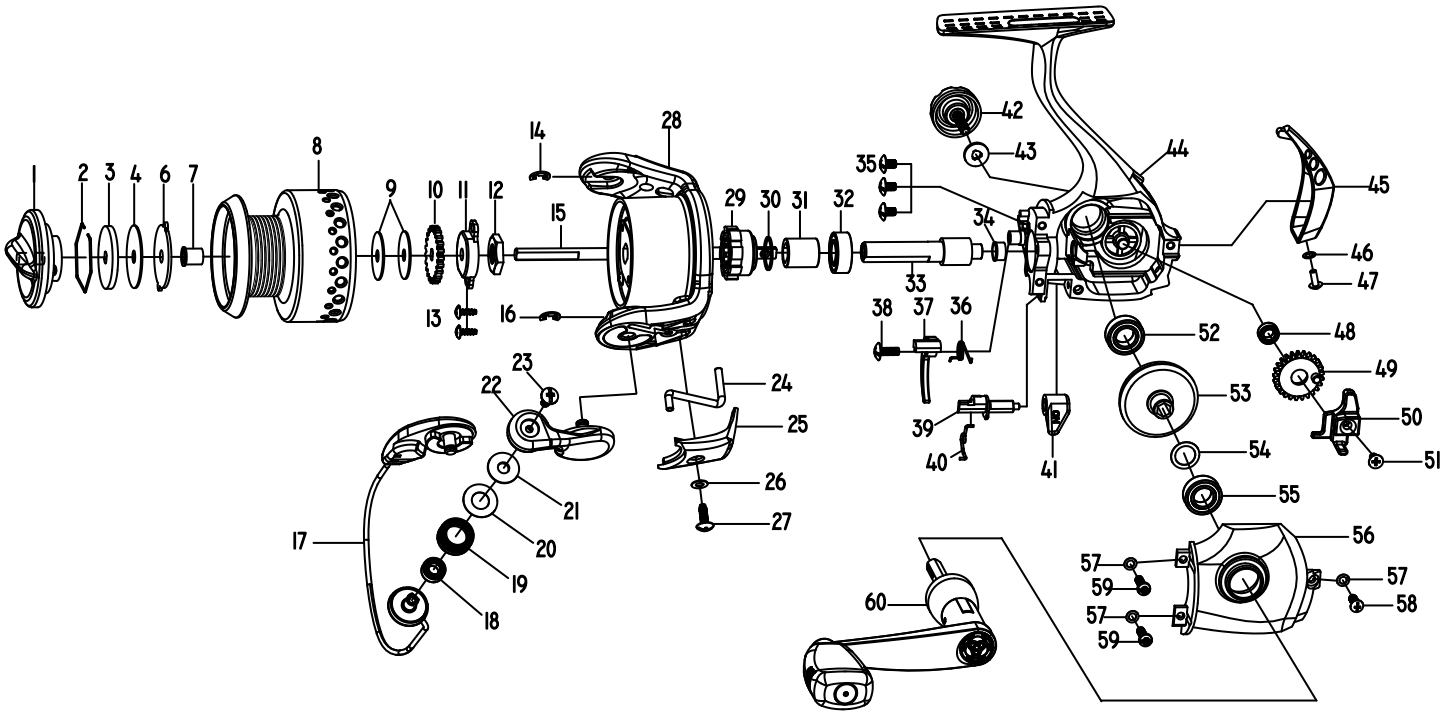

# Catalyst - CT20PTi & Kinetic - KT20PTi

KEY #	DESCRIPTION	KT20PTi	CT20PTi
1	DRAG KNOB ASSEMBLY	RQ332-03	RQ332-01
2	DRAG RETAINER	RQ038-01	RQ038-01
3	DRAG WASHER "D"	SQ080-01	SQ080-01
4	DRAG WASHER "B"	RQ033-01	RQ033-01
5	DRAG WASHER "D"	N/A	N/A
6	DRAG WASHER "A"	RQ081-01	RQ081-01
7	SPOOL SLEEVE	RQ160-01	RQ160-01
8	SPOOL ASSEMBLY	RQ321-51	RQ321-52
9	SPOOL WASHER	RQ030-01	RQ030-01
10	CLICK GEAR	RQ037-01	RQ037-01
11	MAIN SHAFT BUSHING	RQ214-01	RQ214-01
12	ROTOR NUT	SH006-01	SH006-01
13	ROTOR NUT LOCK SCREW	RQ094-01	RQ094-01
14	E-CLIP	GH034-01	GH034-01
15	MAIN SHAFT	RQ015-01	RQ015-01
16	E-CLIP	GH034-01	GH034-01
17	BAIL ASSEMBLY	RQ347-51	RQ347-51
18	LINE ROLLER BEARING	GH202-01	GH202-01
19	LINE ROLLER	CH004-01	CH004-01
20	LINE ROLLER WASHER	DH102-01	DH102-01
21	LINE ROLLER COLLAR	CH102-01	CH102-01
22	ARM LEVER ASSEMBLY	RQ307-03	RQ307-01
23	LINE SLIDER SCREW	AQ108-07	AQ108-07
24	KICK LEVER	RQ019-01	RQ019-01
25	ARM LEVER COVER	RQ087-01	RQ087-01
26	ARM LEVER COVER WASHER	SQ142-01	SQ142-01
27	ARM LEVER COVER SCREW	GU077-15	GU077-15
28	ROTOR ASSEMBLY	RQ309-51	RQ309-52
29	CLUTCH ASSEMBLY	RQ360-01	RQ360-01
30	CLUTCH WASHER	RQ167-01	RQ167-01