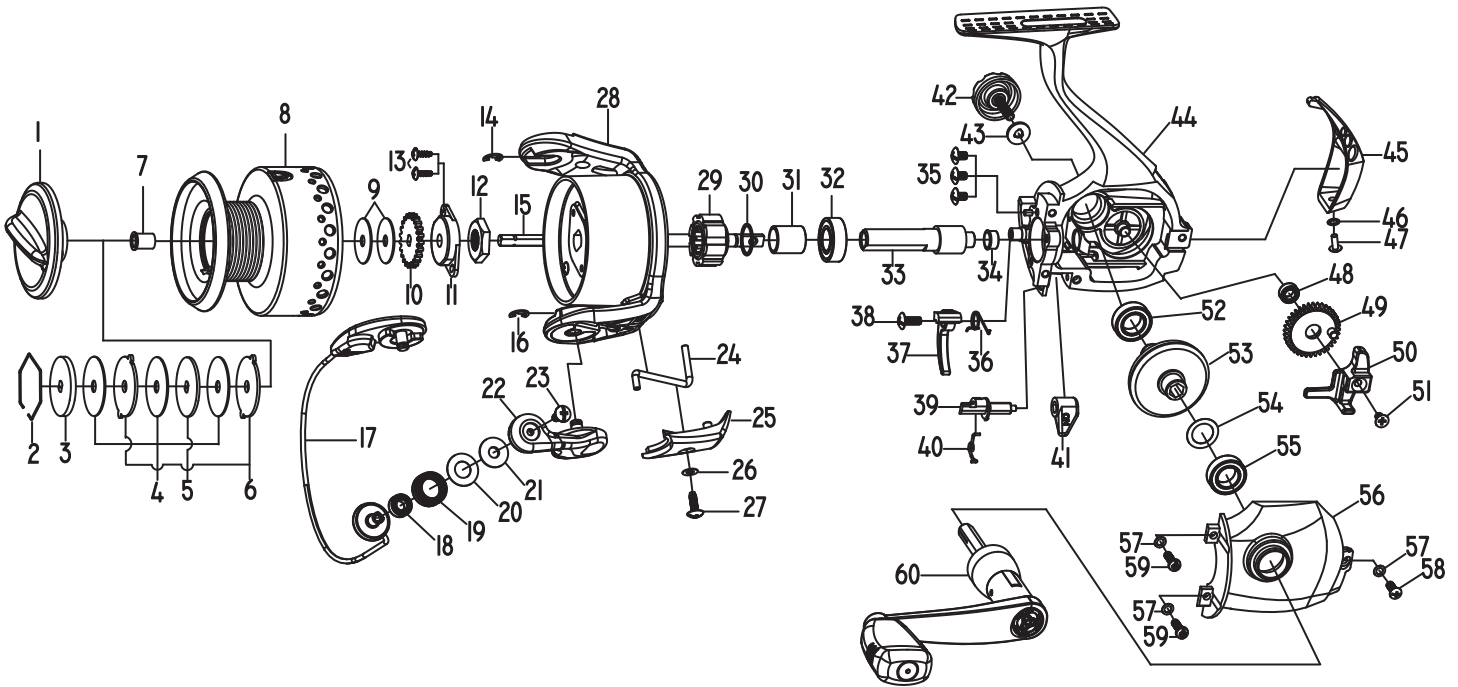

KEY No.	DESCRIPTION	CT30PTi	CT40PTi	KT30PTi	KT40PTi
1	DRAG KNOB ASSEMBLY	SQ332-01	TQ332-01	SQ332-03	TQ332-03
2	DRAG RETAINER	RQ038-01	RQ038-01	RQ038-01	RQ038-01
3	DRAG WASHER "D"	SQ080-01	SQ080-01	SQ080-01	SQ080-01
4	DRAG WASHER "B"	RQ033-01	RQ033-01	RQ033-01	RQ033-01
5	DRAG WASHER "D"	RQ080-01	RQ080-01	RQ080-01	RQ080-01
6	DRAG WASHER "A"	RQ081-01	RQ081-01	RQ081-01	RQ081-01
7	SPOOL SLEEVE	SQ160-01	TQ160-01	SQ160-01	TQ160-01
8	SPOOL ASSEMBLY	SQ321-52	TQ321-52	SQ321-51	TQ321-51
9	SPOOL WASHER	RQ030-01	RQ030-01	RQ030-01	RQ030-01
10	CLICK GEAR	RQ037-01	RQ037-01	RQ037-01	RQ037-01
11	MAIN SHAFT BUSHING	SQ214-01	SQ214-01	SQ214-01	SQ214-01
12	ROTOR NUT	TH006-01	TH006-01	TH006-01	TH006-01
13	ROTOR NUT LOCK SCREW	RQ094-01	RQ094-01	RQ094-01	RQ094-01
14	E-CLIP	GH034-01	GH034-01	GH034-01	GH034-01
15	MAIN SHAFT	SQ015-01	TQ015-01	SQ015-01	TQ015-01
16	E-CLIP	GH034-01	GH034-01	GH034-01	GH034-01
17	BAIL ASSEMBLY	SQ347-51	TQ347-51	SQ347-51	TQ347-51
18	LINE ROLLER BEARING	GH202-01	GH202-01	GH202-01	GH202-01
19	LINE ROLLER	CH004-01	CH004-01	CH004-01	CH004-01
20	LINE ROLLER WASHER	DH102-01	DH102-01	DH102-01	DH102-01
21	LINE ROLLER COLLAR	CH102-01	CH102-01	CH102-01	CH102-01
22	ARM LEVER ASSEMBLY	SQ307-01	SQ307-01	SQ307-03	SQ307-03
23	LINE SLIDER SCREW	AQ108-07	AQ108-07	AQ108-07	AQ108-07
24	KICK LEVER	SQ019-01	TQ019-01	SQ019-01	TQ019-01
25	ARM LEVER COVER	SQ087-01	TQ087-01	SQ087-01	TQ087-01
26	ARM LEVER COVER WASHER	SQ142-01	SQ142-01	SQ142-01	SQ142-01
27	ARM LEVER COVER SCREW	GU077-15	GU077-15	GU077-15	GU077-15
28	ROTOR ASSEMBLY	SQ309-52	TQ309-52	SQ309-51	TQ309-51
29	CLUTCH ASSEMBLY	SQ360-01	SQ360-01	SQ360-01	SQ360-01
30	CLUTCH WASHER	RQ167-01	RQ167-01	RQ167-01	RQ167-01