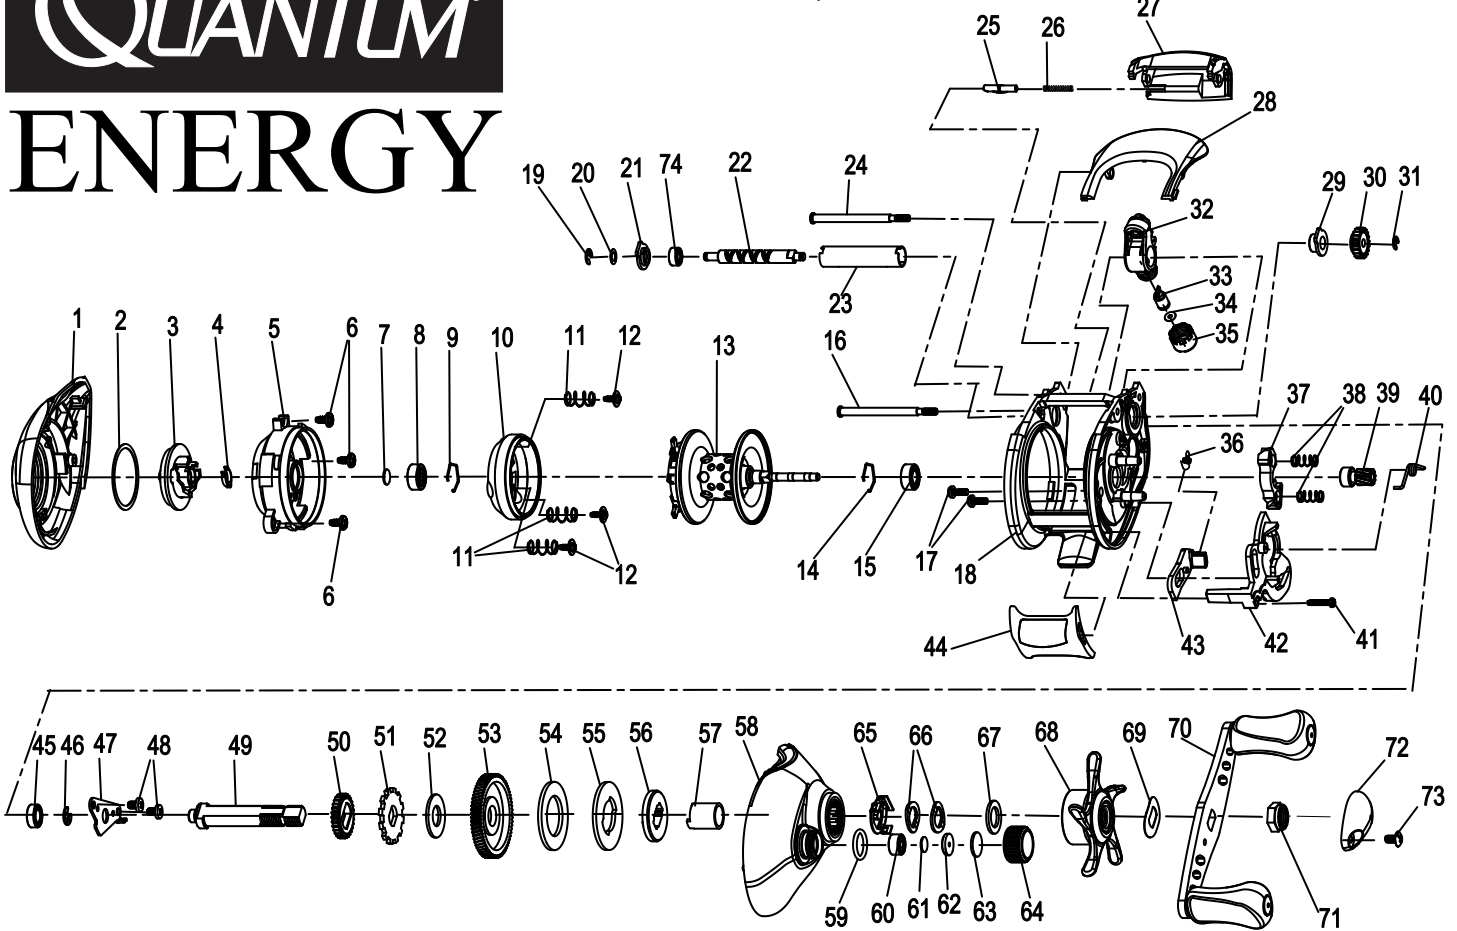

QUANTUM ENERGY

E600PTA, E640PTA & E650PTA

Quantum Energy E600PTA / E650PTA / E640PTA Part List

Key #	Description	Part No.			Key #	Description	Part No.		
		E600PTA	E650PTA	E640PTA			E600PTA	E650PTA	E640PTA
1	Palm Side Cover Assembly	CX323-03	CX323-04	CX323-05	38	Pinion Yoke Spring	CX040-01	↔	↔
2	Centrifugal Dial Washer	QV111-01	↔	↔	39	Pinion Gear Assembly	VW311-01	ZW311-01	CX311-01
3	Centrifugal Dial Assembly	CX326-01	↔	↔	40	Release Slider Spring	CX104-01	↔	↔
4	Centrifugal Dial Spring	CX108-01	↔	↔	41	Thumb Bar Screw	ZW053-01	↔	↔
5	Spool Cover	CX051-01	↔	↔	42	Release Slider	CX039-01	↔	↔
6	Spool Cover Screw	QV125-01	↔	↔	43	Kick Lever	CX077-01	↔	↔
7	Spool Tension Shim	QW032-04	↔	↔	44	Thumb Bar	CX009-01	↔	↔
8	Spool Shaft Ball Bearing - Palm	QV017-01	↔	↔	45	Crank Shaft Ball Bearing -L	SW017-01	↔	↔
9	Clip Ring	HV080-01	↔	↔	46	E-Clip	QW120-01	↔	↔
10	Brake Ring Assembly	HV342-02	↔	↔	47	Crank Shaft Retainer	CX002-01	↔	↔
11	Brake Ring Retainer Spring	QV070-01	↔	↔	48	Crank Shaft Retainer Screw	JX107-01	↔	↔
12	Brake Ring Retainer Screw	CX076-01	↔	↔	49	Crank Shaft	CX008-01	↔	↔
13	Spool Assembly	AX321-01	↔	↔	50	O/S Drive Gear	ZW112-01	↔	↔
14	Clip Ring	HV080-01	↔	↔	51	Trip Ratchet	QW083-01	↔	↔
15	Spool Shaft Ball Bearing - Gear	JX106-01	↔	↔	52	Trip Ratchet Washer	QW111-01	↔	↔
16	Stabilizer Bar	CX061-01	↔	↔	53	Drive Gear	HV012-01	XV012-01	CX012-01
17	Gear Side Cover Screw	BV123-01	↔	↔	54	Drag Disc	HV059-01	↔	↔
18	Frame	CX001-02	CX001-03	CX001-04	55	Drag Key Washer	HV045-01	↔	↔
19	E-Clip	NX090-01	↔	↔	56	Link	HV036-01	↔	↔
20	Worm Shaft Washer	QW035-03	↔	↔	57	One Way Clutch Sleeve	HV052-01	↔	↔
21	Worm Shaft Bearing Retainer	CX067-01	↔	↔	58	Gear Side Cover Assembly	SX324-01	SX324-02	SX324-03
22	Worm Shaft	HV072-02	↔	↔	59	Spool Tension Knob O-Ring	QW101-01	↔	↔
23	Worm Shaft Guide	HV016-01	↔	↔	60	Spool Tension Knob Ball Bearing	SW117-01	↔	↔
24	Stabilizer Bar	CX061-01	↔	↔	61	Spool Tension Washer	QW032-04	↔	↔
25	Side Cover Locking Lever	CX119-01	↔	↔	62	Spool Tension Collar	QW081-01	↔	↔
26	Side Cover Locking Lever Spring	ZW096-01	↔	↔	63	Spool Cushion Washer	QW082-01	↔	↔
27	Front Support	CX099-03	CX099-04	CX099-05	64	Spool Tension Knob Assembly	CX333-01	↔	↔
28	Hood	CX027-02	CX027-03	CX027-04	65	Drag Click Spring Assembly	ZW4114	↔	↔
29	Worm Shaft Bushing - Gear	HV068-01	↔	↔	66	Spring "D" Washer	QW046-02	↔	↔
30	O/S Pinion Gear	HV085-01	↔	↔	67	Star Drag Washer	ZW032-02	↔	↔
31	E-Clip	NX090-01	↔	↔	68	Star Drag Assembly	CX355-03	CX355-02	CX355-04
32	Line Guide Carrier	CX047-01	↔	↔	69	Handle Washer	QW054-01	↔	↔
33	Line Guide Pawl	CX006-01	↔	↔	70	Handle Assembly	CX318-02	↔	↔
34	Line Guide Carrier Washer	BV035-01	↔	↔	71	Handle Nut	QW003-01	↔	↔
35	Line Guide Carrier Screw	ZW007-02	↔	↔	72	Handle Nut Cap	JX034-04	↔	↔
36	Kick Lever Spring	QV097-01	↔	↔	73	Handle Nut Cap Screw	QW123-01	↔	↔
37	Pinion Yoke	CX025-01	↔	↔	74	Worm Shaft Ball Bearing	XX117-01	↔	↔